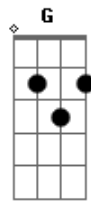

Não sei o que eu faço pra poder viver

Longe de você

Am

Eu tô aqui deitado pensando em você

G

Nossos momentos juntos, as noites de prazer

F **G**

Não sei o que eu faço pra poder viver

Am G F G C

Longe de você

Acordes

© ukulele-chords.com

© ukulele-chords.com

© ukulele-chords.com

© ukulele-chords.com

© ukulele-chords.com