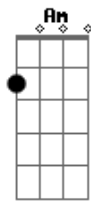

Não sei o que eu faço pra poder viver

Longe de você

Am

Eu tô aqui deitado pensando em você

G

Nossos momentos juntos, as noites de prazer

F **G**

Não sei o que eu faço pra poder viver

Am G F G C

Longe de você

Acordes

© ukulele-chords.com

© ukulele-chords.com

© ukulele-chords.com

© ukulele-chords.com

© ukulele-chords.com