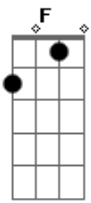

Não sei o que eu faço pra poder viver

Longe de você

Am

Eu tô aqui deitado pensando em você

G

Nossos momentos juntos, as noites de prazer

F **G**

Não sei o que eu faço pra poder viver

Am G F G C

Longe de você

Acordes

© ukulele-chords.com

© ukulele-chords.com

© ukulele-chords.com

© ukulele-chords.com

© ukulele-chords.com