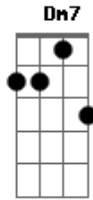

© ukulele-chords.com