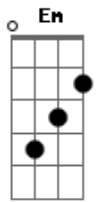

Leandro Braz - Me Pega Pela Mão

Tom: D

Intro: D Bm G A A

D A Bm
Em adoração quero declarar

Em G A
O meu amor a ti senhor Jesus

G A D A Bm
Prostrar-me aos teus pés e me render a ti

Em G A
Em tudo que sou irei te seguir

D
Me pega pela mão

Bm
Me chama de filho

G
De amado teu

Em A
Escolhido teu

G A D Bm
Faz prevalecer a tua vontade

G Em A (G A)
em minha vida. (2x)

2 solo: D G A
Bm A Bm
D G A D
D A Bm
Somente a sua graça e o que me basta

Em G A
Somente o teu amor é o que eu preciso

G A D A Bm
Realiza em mim o teu querer

Em G A
Faz de mim um cervo fiel. (2x)

Acordes

© ukulele-chords.com

© ukulele-chords.com

© ukulele-chords.com

© ukulele-chords.com