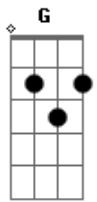

Leandro Braz - Me Pega Pela Mão

Tom: D

Intro: D Bm G A A

D A Bm
Em adoração quero declarar

Em G A
O meu amor a ti senhor Jesus

G A D A Bm
Prostrar-me aos teus pés e me render a ti

Em G A
Em tudo que sou irei te seguir

D
Me pega pela mão

Bm
Me chama de filho

G
De amado teu

Em A
Escolhido teu

G A D Bm
Faz prevalecer a tua vontade

G Em A (G A)
em minha vida. (2x)

2 solo: D G A
Bm A Bm
D G A D
D A Bm
Somente a sua graça e o que me basta

Em G A
Somente o teu amor é o que eu preciso

G A D A Bm
Realiza em mim o teu querer

Em G A
Faz de mim um cervo fiel. (2x)

Acordes

© ukulele-chords.com

© ukulele-chords.com

© ukulele-chords.com

© ukulele-chords.com