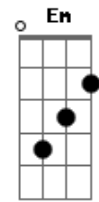

Leandro Braz - Me Pega Pela Mão

Tom: D

Intro: D Bm G A A

D A Bm
Em adoração quero declarar

Em G A
O meu amor a ti senhor Jesus

G A D A Bm
Prostrar-me aos teus pés e me render a ti

Em G A
Em tudo que sou irei te seguir

D
Me pega pela mão

Bm
Me chama de filho

G
De amado teu

Em A
Escolhido teu

G A D Bm
Faz prevalecer a tua vontade

G Em A (G A)
em minha vida. (2x)

2 solo: D G A
Bm A Bm
D G A D
D A Bm
Somente a sua graça e o que me basta

Em G A
Somente o teu amor é o que eu preciso

G A D A Bm
Realiza em mim o teu querer

Em G A
Faz de mim um cervo fiel. (2x)

Acordes

© ukulele-chords.com

© ukulele-chords.com

© ukulele-chords.com

© ukulele-chords.com