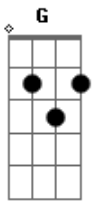

Leandro Braz - Me Pega Pela Mão

Tom: D

Intro: D Bm G A A

D A Bm
Em adoração quero declarar

Em G A
O meu amor a ti senhor Jesus

G A D A Bm
Prostrar-me aos teus pés e me render a ti

Em G A
Em tudo que sou irei te seguir

D
Me pega pela mão

Bm
Me chama de filho

G
De amado teu

Em A
Escolhido teu

G A D Bm
Faz prevalecer a tua vontade

G Em A (G A)
em minha vida. (2x)

2 solo: D G A
Bm A Bm
D G A D
D A Bm
Somente a sua graça e o que me basta

Em G A
Somente o teu amor é o que eu preciso

G A D A Bm
Realiza em mim o teu querer

Em G A
Faz de mim um cervo fiel. (2x)

Acordes

© ukulele-chords.com

© ukulele-chords.com

© ukulele-chords.com

© ukulele-chords.com