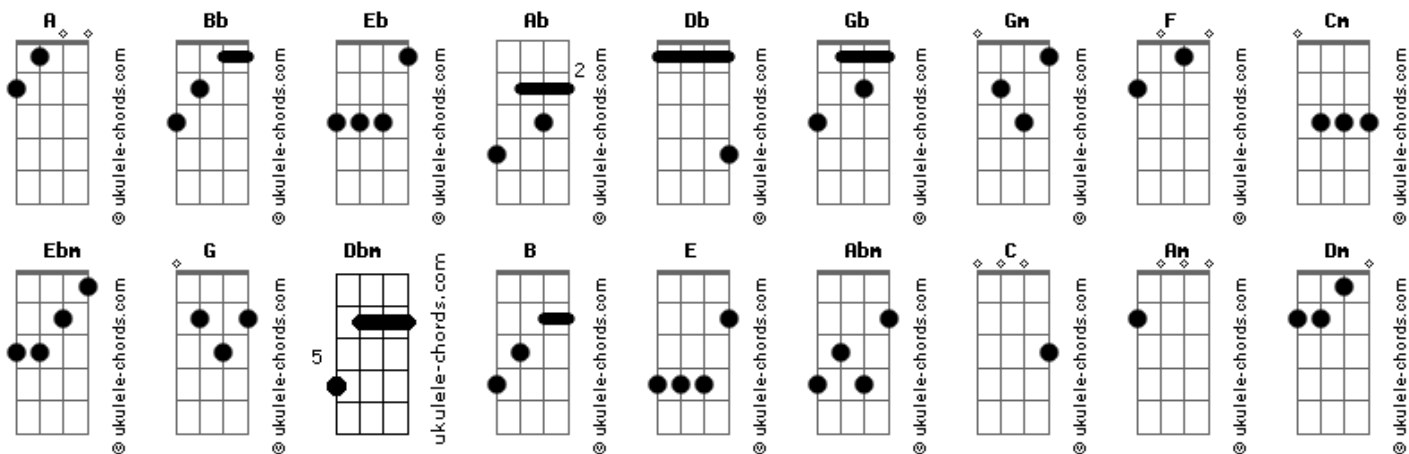

# Leandro Borges - Deus Sabe o Que Faz

tom:

A (forma dos acordes no tom de Bb )

Afinação: Eb Ab Db Gb Bb Eb

Intro: Bb Eb Bb Gm  
F Cm Cm

Você não está entendendo

Mas Deus sabe o que está fazendo

Ele já viu o que você não tá vendo

Deus sabe de tudo

Ele ouviu conversas que você não imagina

E o que fizeram às escondidas

Tudo que armaram pra te derrubar no chão

Foi aí que Ele colocou a mão

Ele sabe a hora de interferir

Sabe exatamente quando e onde deve agir

Ele sabe porque tem o controle de tudo

Deus sabe o que faz

## Acordes

Ele sabe o que tira, Ele sabe o que traz

Então, só confia e fique em paz

Não, não tenha pressa

Deus sabe o que faz

Ele sabe o que tira, Ele sabe o que traz

Então, só confia e fique em paz

Não, não tenha pressa