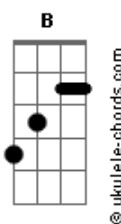

Leandro Bellio - Vinho da Meditação

tom:

Intro: Em B7 Em Am B Em
Em C B Em

[Primeira Parte]

Em C B7 Em
No seio da alma, o tempo se esvai
Em C B7 Em
Na senda do Ser, a luz nos atrai
Em Am Em
O verbo sussurra no templo interior
C B7 Em
E a mente se aquieta no superior

[Refrão]

Em B
Beber o vinho da meditação
C G
Na taça sagrada da concentração
Am Em
Sentir o mistério, tocar a eternidade
B7 Em
Sair da ilusão, entrar na verdade

[Segunda Parte]

Em C B7 Em
O vento murmura segredos do além
Em Am B7 Em
No vórtice interno, desperta no Zen
Em Am Em C
O Eu se dissolve na luz do bendito
C B Em
Na paz da vacuidade, o Ser é infinito

[Refrão]

Em B
Beber o vinho da meditação
C G
Na taça sagrada da concentração
Am Em
Sentir o mistério, tocar a eternidade
B7 Em
Sair da ilusão, entrar na verdade

Acordes

[Ponte]

Em B
Na chama que arde, na luz que revela
C G
A chave está dentro, na mente singela
Am Em
Quem busca no íntimo o Cristo desperta
B7 Em
E as portas do céu já não são incertas

[Ponte]

C Am Em
Na chama que arde, na luz que revela
Em C
A chave está dentro, na mente singela
Am Em
Quem busca no íntimo o Cristo desperta
B7 Em
E as portas do céu já não são incertas

(Em B7 Em)

[Terceira Parte]