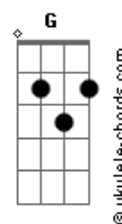

Leandro Bellio - Vinho da Meditação

tom:

Intro: Em B7 Em Am B Em
Em C B Em

[Primeira Parte]

Em C B7 Em
No seio da alma, o tempo se esvai
Em C B7 Em
Na senda do Ser, a luz nos atrai
Em Am Em
O verbo sussurra no templo interior
C B7 Em
E a mente se aquieta no superior

[Refrão]

Em B
Beber o vinho da meditação
C G
Na taça sagrada da concentração
Am Em
Sentir o mistério, tocar a eternidade
B7 Em
Sair da ilusão, entrar na verdade

[Segunda Parte]

Em C B7 Em
O vento murmura segredos do além
Em Am B7 Em
No vórtice interno, desperta no Zen
Em Am Em C
O Eu se dissolve na luz do bendito
C B Em
Na paz da vacuidade, o Ser é infinito

[Refrão]

Em B
Beber o vinho da meditação
C G
Na taça sagrada da concentração
Am Em
Sentir o mistério, tocar a eternidade
B7 Em
Sair da ilusão, entrar na verdade

Acordes

[Ponte]

Em B
Na chama que arde, na luz que revela
C G
A chave está dentro, na mente singela
Am Em
Quem busca no íntimo o Cristo desperta
B7 Em
E as portas do céu já não são incertas

[Ponte]

C Am Em
Na chama que arde, na luz que revela
Em C
A chave está dentro, na mente singela
Am Em
Quem busca no íntimo o Cristo desperta
B7 Em
E as portas do céu já não são incertas

(Em B7 Em)

[Terceira Parte]