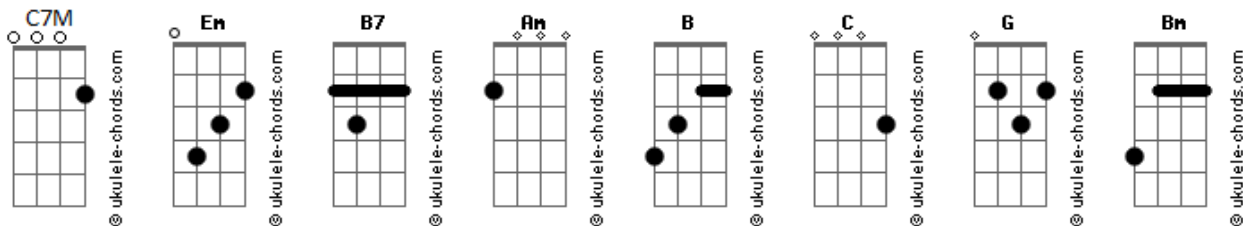

Leandro Bellio - Vinho da Meditação

tom:

Intro: Em B7 Em Am B Em
Em C B Em

[Primeira Parte]

Em C B7 Em
No seio da alma, o tempo se esvai
Em C B7 Em
Na senda do Ser, a luz nos atrai
Em Am Em
O verbo sussurra no templo interior
C B7 Em
E a mente se aquieta no superior

[Refrão]

Em B
Beber o vinho da meditação
C7M G
Na taça sagrada da concentração
Am Em
Sentir o mistério, tocar a eternidade
B7 Em
Sair da ilusão, entrar na verdade

[Segunda Parte]

Em C7M B7 Em
O vento murmura segredos do além
Em Am B7 Em
No vórtice interno, desperta no Zen
Em Am Em C
O Eu se dissolve na luz do bendito
C B Em
Na paz da vacuidade, o Ser é infinito

[Refrão]

Em B
Beber o vinho da meditação
C7M G
Na taça sagrada da concentração
Am Em
Sentir o mistério, tocar a eternidade
B7 Em
Sair da ilusão, entrar na verdade

Acordes

[Ponte]

Em B
Na chama que arde, na luz que revela
C G
A chave está dentro, na mente singela
Am Em
Quem busca no íntimo o Cristo desperta
B7 Em
E as portas do céu já não são incertas

[Ponte]

C7M Am Em
Na chama que arde, na luz que revela
Em c
A chave está dentro, na mente singela
Am Em
Quem busca no íntimo o Cristo desperta
B7 Em
E as portas do céu já não são incertas

(Em B7 Em)

[Terceira Parte]