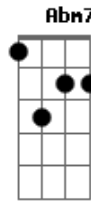

© ukulele-chords.com