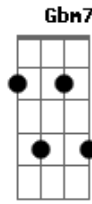

© ukulele-chords.com