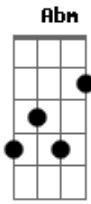

© ukulele-chords.com