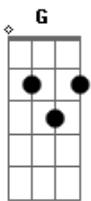

Leandro Bellio - Amor, O Único Caminho

tom:
G

Intro: Em

[Primeira Parte]

Em G C G
No deserto do tempo busquei entender
Am G D Em
As dores do mundo, é um eterno sofrer
Em G C G
Mas ouvi tua voz no vento a chamar
Am G D Em
Samael, meu Mestre, ensina-me a amar

[Pré-Refrão]

C G D Em
Nem tronos, nem glórias, nem falsa razão
C G Em B
Somente o Amor nos dá redenção

[Refrão]

C G D Em
Só o Amor nos faz renascer
C G D Em
Só o Amor nos ensina a ver
C G Am Em
Além da ilusão, além do temor
C G B
O Íntimo em nós é puro Amor... Amor

(Em)

[Segunda Parte]

Em D Em G
Das cinzas da vida me vi despertar
Am G Bm Em
O fogo em meu peito começou a brilhar
Em D Em G
Na senda estreita, caí e sofri
Am G Bm Em
Mas Samael me disse: ?Amai e seguí?

[Pré-Refrão]

Am G D Em
Nem sombras, nem medos, nem o eu imortal
C G Em
Somente o Amor nos faz imortal

[Refrão]

C G Am Em
Só o Amor nos faz renascer
C G D Em
Só o Amor nos ensina a ver
C G Am Em

Acordes

© ukulele-chords.com