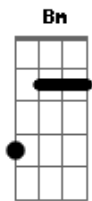

© ukulele-chords.com

Além da ilusão, além do temor
C G B
O Íntimo em nós é puro Amor

[Solo] C G Am Em C G B

Em C D Em
Aahaa annn Aahaa annn annn ouonn Amor

[Ponte]

Em D C G
O Caminho é um, não há outro a seguir
Am G B Em
A cruz e a rosa me fazem sentir
Em D C G
Que a luz do Amor é a chave do céu
Am G B Em
Assim nos ensinou o Arcanjo Samael
[Terceira Parte]

Em D C G
E quando, no fim, o véu se rasgar
Am G B Em
No coração do Eterno irei repousar
Em D Em G
O verbo que vibra, a luz que reluz
Am G B C G B
Samael nos conduz na senda de Jesus

[Refrão]

C G Am Em
Só o Amor nos faz renascer
C G D Em
Só o Amor nos ensina a ver
C G Am Em
Além da ilusão, além do temor
C G B
O Íntimo em nós é puro Amor

[Solo] Em C G Am Em B

[Final]

C D Em G
São Paulo seguiu a voz do senhor
Am G B
E compreendeu a trilha do salvador
Em D C G
Deixar para trás a estrada de espinho
Am B
Amor o Único Caminho

[Solo Final] C G Am Em C G B

Em C D Em
Aahaa annn Aahaa annn annn

(Em D C G)
(Em D C Em)