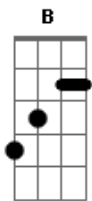

Leandro Bellio - Amor, O Único Caminho

tom:
G

Intro: Em

[Primeira Parte]

Em G C G
No deserto do tempo busquei entender
Am G D Em
As dores do mundo, é um eterno sofrer
Em G C G
Mas ouvi tua voz no vento a chamar
Am G D Em
Samael, meu Mestre, ensina-me a amar

(Em)

[Segunda Parte]

Em D Em G
Das cinzas da vida me vi despertar
Am G Bm Em
O fogo em meu peito começou a brilhar
Em D Em G
Na senda estreita, caí e sofri
Am G Bm Em
Mas Samael me disse: ?Amai e seguí?

© ukulele-chords.com

© ukulele-chords.com

© ukulele-chords.com

© ukulele-chords.com

© ukulele-chords.com

© ukulele-chords.com

Além da ilusão, além do temor
C G B
O Íntimo em nós é puro Amor

[Solo] C G Am Em C G B

Em C D Em
Aahaa annn Aahaa annn annn ouonn Amor

[Ponte]

Em D C G
O Caminho é um, não há outro a seguir
Am G B Em
A cruz e a rosa me fazem sentir
Em D C G
Que a luz do Amor é a chave do céu
Am G B Em
Assim nos ensinou o Arcanjo Samael
[Terceira Parte]