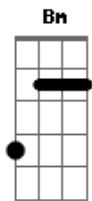

(Em)

[Segunda Parte]

Em D Em G
Das cinzas da vida me vi despertar
Am G Bm Em
O fogo em meu peito começou a brilhar
Em D Em G
Na senda estreita, caí e sofri
Am G Bm Em
Mas Samael me disse: ?Amai e seguí?

© ukulele-chords.com

© ukulele-chords.com

© ukulele-chords.com

© ukulele-chords.com

© ukulele-chords.com

© ukulele-chords.com

Além da ilusão, além do temor
C G B
O Íntimo em nós é puro Amor

[Solo] C G Am Em C G B

Em C D Em
Aahaa annn Aahaa annn annn ouonn Amor

[Ponte]

Em D C G
O Caminho é um, não há outro a seguir
Am G B Em
A cruz e a rosa me fazem sentir
Em D C G
Que a luz do Amor é a chave do céu
Am G B Em
Assim nos ensinou o Arcanjo Samael
[Terceira Parte]