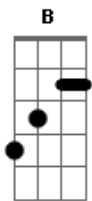

© ukulele-chords.com