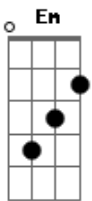

© ukulele-chords.com