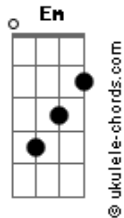

League Of Legends - Ma Meilleure Ennemie (part. Stromae & Pomme)

tom:
Intro: **Em** **D** **Am**
T'es la meill?ure chose qui m'est arrivé?
Mais aussi la pire chose qui m'est arrivée
Ce jour où je t'ai rencontrée, j'aurais peut-être préféré
Que ce jour ne soit
Jamais arrivé (arrivé)

Em
La pire des bénédictions
La plus belle des malédictions
De toi, j'devrais m'éloigner
Mais comme dit le dicton
Plutôt qu'être seul, mieux vaut être mal accompagné

(Bm) **Em**
Tu sais c'qu'on dit
D
Sois près d'tes amis les plus chers
Am
Mais aussi

Encore plus près d'tes adversaires

Acordes

(Bm) **Em**
Mais ma meilleure ennemie c'est toi
D **Am**
Fuis-moi, le pire c'est toi et moi
(Bm) **Em**
Mais si tu cherches encore ma voix
D **Am**
Oublie-moi, le pire c'est toi et moi
Em **D**
Pourquoi ton prénom me blesse
Am **(Bm)**
Quand il se cache juste là dans l'espace?
Em **D** **Am**
C'est quelle émotion, la haine ou la douceur
Quand j'entends ton prénom?
Em **D**
Je t'avais dit: Ne regarde pas en arrière
Am
Le passé qui te suit te fait la guerre
(Bm) **Em**
Mais ma meilleure ennemie c'est toi
D **Am**
Fuis-moi, le pire c'est toi et moi
(Bm) **Em**
Mais ma meilleure ennemie c'est toi
D **Am**
Fuis-moi, le pire c'est toi et moi
[Final] **Em** **D** **Am**
Em **D** **Am**