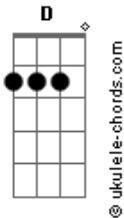

League Of Legends - Ma Meilleure Ennemie (part. Stromae & Pomme)

tom:
Intro: **Em** **D** **Am**
T'es la meill?ure chose qui m'est arrivé?
Mais aussi la pire chose qui m'est arrivée
Ce jour où je t'ai rencontrée, j'aurais peut-être préféré
Que ce jour ne soit
Jamais arrivé (arrivé)

Em
La pire des bénédictions
La plus belle des malédictions
De toi, j'devrais m'éloigner
Mais comme dit le dicton
Plutôt qu'être seul, mieux vaut être mal accompagné

(Bm) **Em**
Tu sais c'qu'on dit
D
Sois près d'tes amis les plus chers
Am
Mais aussi

Encore plus près d'tes adversaires

Acordes

(Bm) **Em**
Mais ma meilleure ennemie c'est toi
D **Am**
Fuis-moi, le pire c'est toi et moi
(Bm) **Em**
Mais si tu cherches encore ma voix
D **Am**
Oublie-moi, le pire c'est toi et moi
Em **D**
Pourquoi ton prénom me blesse
Am **(Bm)**
Quand il se cache juste là dans l'espace?
Em **D** **Am**
C'est quelle émotion, la haine ou la douceur
Quand j'entends ton prénom?
Em **D**
Je t'avais dit: Ne regarde pas en arrière
Am
Le passé qui te suit te fait la guerre
(Bm) **Em**
Mais ma meilleure ennemie c'est toi
D **Am**
Fuis-moi, le pire c'est toi et moi
(Bm) **Em**
Mais ma meilleure ennemie c'est toi
D **Am**
Fuis-moi, le pire c'est toi et moi
[Final] **Em** **D** **Am**
Em **D** **Am**