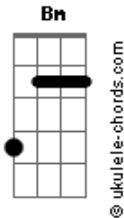

League Of Legends - Ma Meilleure Ennemie (part. Stromae & Pomme)

tom:
Intro: **Em** **D** **Am**
T'es la meill?ure chose qui m'est arrivé?
Mais aussi la pire chose qui m'est arrivée
Ce jour où je t'ai rencontrée, j'aurais peut-être préféré
Que ce jour ne soit
Jamais arrivé (arrivé)

Em
La pire des bénédictions
La plus belle des malédictions
De toi, j'devrais m'éloigner
Mais comme dit le dicton
Plutôt qu'être seul, mieux vaut être mal accompagné

(Bm) **Em**
Tu sais c'qu'on dit
D
Sois près d'tes amis les plus chers
Am
Mais aussi

Encore plus près d'tes adversaires

Acordes

(Bm) **Em**
Mais ma meilleure ennemie c'est toi
D **Am**
Fuis-moi, le pire c'est toi et moi
(Bm) **Em**
Mais si tu cherches encore ma voix
D **Am**
Oublie-moi, le pire c'est toi et moi

Em **D**
Pourquoi ton prénom me blesse
Am **(Bm)**
Quand il se cache juste là dans l'espace?
Em **D** **Am**
C'est quelle émotion, la haine ou la douceur

Quand j'entends ton prénom?
Em **D**
Je t'avais dit: Ne regarde pas en arrière
Am
Le passé qui te suit te fait la guerre

(Bm) **Em**
Mais ma meilleure ennemie c'est toi
D **Am**
Fuis-moi, le pire c'est toi et moi

(Bm) **Em**
Mais ma meilleure ennemie c'est toi
D **Am**
Fuis-moi, le pire c'est toi et moi

[Final] **Em** **D** **Am**
Em **D** **Am**