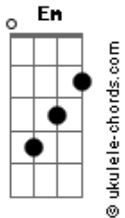

League Of Legends - Ma Meilleure Ennemie (part. Stromae & Pomme)

tom:
Intro: **Em** **D** **Am**
T'es la meill?ure chose qui m'est arrivé?
Mais aussi la pire chose qui m'est arrivée
Ce jour où je t'ai rencontrée, j'aurais peut-être préféré
Que ce jour ne soit
Jamais arrivé (arrivé)

Em
La pire des bénédictions
La plus belle des malédictions
De toi, j'devrais m'éloigner
Mais comme dit le dicton
Plutôt qu'être seul, mieux vaut être mal accompagné

(Bm) **Em**
Tu sais c'qu'on dit
D
Sois près d'tes amis les plus chers
Am
Mais aussi

Encore plus près d'tes adversaires

Acordes

(Bm) **Em**
Mais ma meilleure ennemie c'est toi
D **Am**
Fuis-moi, le pire c'est toi et moi
(Bm) **Em**
Mais si tu cherches encore ma voix
D **Am**
Oublie-moi, le pire c'est toi et moi

Em **D**
Pourquoi ton prénom me blesse
Am **(Bm)**
Quand il se cache juste là dans l'espace?
Em **D** **Am**
C'est quelle émotion, la haine ou la douceur

Quand j'entends ton prénom?
Em **D**
Je t'avais dit: Ne regarde pas en arrière
Am
Le passé qui te suit te fait la guerre

(Bm) **Em**
Mais ma meilleure ennemie c'est toi
D **Am**
Fuis-moi, le pire c'est toi et moi

(Bm) **Em**
Mais ma meilleure ennemie c'est toi
D **Am**
Fuis-moi, le pire c'est toi et moi

[Final] **Em** **D** **Am**
Em **D** **Am**