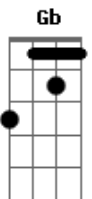

© ukulele-chords.com