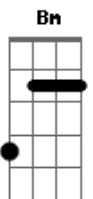

Léa Mendonça - Que Seja Sempre Assim

Tom: **A**

Intro: **Bm, A, D, E, D, A, E**

[parte 1]

Meu coração acordou para o amor **Bm E**
 Depois de um longo tempo sem poder ver a luz do sol **Gbm**
 Chegou o verão trazendo alguém especial **Bm E**
 Que invadiu a minha vida sem pedir permissão **Gbm**

[parte 2]

Mas eu gostei **Bm**
 Me apaixonei **E**
 Deixei que o amor guiasse minha imaginação **A E Gbm**
 Ele provocou mudança radical **Bm E**
 No meu modo sereno de ser **A E Gbm**
Bm E Gbm Gb

Ele mexeu no eixo gravitacional do meu coração

[refrão]

Não há mais outono, inverno para mim **Bm E**
 Só primavera e verão **A E Gbm**
 Não dependendo de estações para sorrir **Bm E**
 Ele trouxe o sol pra dentro de mim **A E Gbm**
 E eu gostei, me apaixonei **Bm E**
 Que seja sempre assim **Gbm Gb**

[repete refrão]

[intro]

[parte 2]

[refrão 2x]

Bm E
 E eu gostei, me apaixonei
 [intro]
 Que seja sempre assim

Acordes

© ukulele-chords.com

© ukulele-chords.com