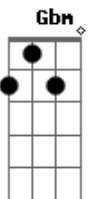

© ukulele-chords.com