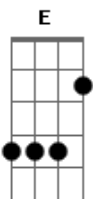

Léa Mendonça - Que Seja Sempre Assim

Tom: **A**

Intro: **Bm, A, D, E, D, A, E**

[parte 1]

Meu coração acordou para o amor **Bm E**
 Depois de um longo tempo sem poder ver a luz do sol **Gbm**
 Chegou o verão trazendo alguém especial **Bm E**
 Que invadiu a minha vida sem pedir permissão **Gbm**

[parte 2]

Mas eu gostei **Bm**
 Me apaixonei **E**
 Deixei que o amor guiasse minha imaginação **A E Gbm**
 Ele provocou mudança radical **Bm E**
 No meu modo sereno de ser **A E Gbm**
Bm E Gbm Gb

Ele mexeu no eixo gravitacional do meu coração

[refrão]

Não há mais outono, inverno para mim **Bm E**
 Só primavera e verão **A E Gbm**
 Não dependendo de estações para sorrir **Bm E**
 Ele trouxe o sol pra dentro de mim **A E Gbm**
 E eu gostei, me apaixonei **Bm E**
 Que seja sempre assim **Gbm Gb**

[repete refrão]

[intro]

[parte 2]

[refrão 2x]

Bm E
 E eu gostei, me apaixonei
 [intro]
 Que seja sempre assim

Acordes

© ukulele-chords.com

© ukulele-chords.com