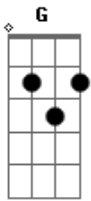

LCsilva - Pedra grande

Tom: G

Intro: 2x:

Você trabalha da um duro danado

Come o pão amassado pelo pé do danado ainda sorrir mais tarde

Levanta cedo ainda com os pés cansado vai andando apressado

pra chegar antes do sol corre pra ver se dar tempo

Bate o cartão e as horas parecem querer parar

O dia embora muito belo é tão quente

E quanto mais o fardo pesa o relógio rir

Da sorte de quem talha esta pedra grande

Solo Violão: (G D Em D)

Você trabalha da um duro danado

Come o pão amassado pelo pé d danado ainda sorrir mais tarde

Levanta cedo ainda com os pés

cansado vai andando apressado

pra chegar antes do sol corre pra ver se dar tempo

Bate o cartão e as horas parecem querer parar

O dia embora muito belo é tão quente

E quanto mais o fardo pesa o relógio rir

Da sorte de quem talha esta pedra grande

E quando cai a noite eu já cumprir minha missão

Mas sempre chega alguém e me pede mais

algumas horas

Se fosse assim quando estou com você

Eu passaria um tempo tendo mais prazer

Solo do Guitarra 2x: (C G C G C G C Em D)

E quando cai a noite eu já cumprir minha missão

Mas sempre chega alguém e me pede mais

algumas horas

Se fosse assim quando estou com você

Eu passaria um tempo tendo mais prazer

Acordes

© ukulele-chords.com