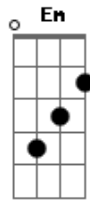

Bate o cartão e as horas parecem querer parar

O dia embora muito belo é tão quente

E quanto mais o fardo pesa o relógio rir

Da sorte de quem talha esta pedra grande

Solo Violão: (G D Em D)

Você trabalha da um duro danado

algumas horas

Se fosse assim quando estou com você

Eu passaria um tempo tendo mais prazer

Acordes

© ukulele-chords.com

© ukulele-chords.com

© ukulele-chords.com

© ukulele-chords.com