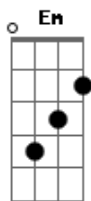

© ukulele-chords.com