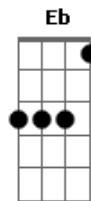

© ukulele-chords.com