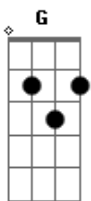

Reintro: Em

Em C
Agora já não há mais pra onde ir
D
Já tentei de tudo que eu podia
Bm
Meus recursos todos se esgotaram
Em
Só Tu podes me ajudar
Em C

Já chorei o que eu pude chorar
D
Quero forças pra recomeçar
Bm
Na certeza e no consolo
Em
De que nunca estou só
C Am
Porque uma fé tão pequena em Ti Jesus
D G
Lança a maior montanha ao mar
C Am D
Só que hoje diante das ondas me sinto afogando, Senhor
G C D
Entra no barco eu preciso que fiques comigo
Em D
E acalme o mar
C G Am
Pai, tá tão difícil caminhar
D
Sozinho eu não consigo
Eb
Há coisas no meu coração
Em
Que eu nem sei como expressar
Em D C
Eu clamo ao Santo Espírito
C G Am
Transforma os meus gemidos
D
Em poderosas orações
B7
Que cheguem ao altar de Deus
C
E traga o céu pra mim

[Solo] C D C7 Fm

Db Ab Bbm
Pai, tá tão difícil caminhar
Eb
Sozinho eu não consigo
E
Há coisas no meu coração
Fm
Que eu nem sei como expressar
Fm Eb Db
Eu clamo ao Santo Espírito
Db Ab Bbm
Transforma os meus gemidos
Eb
Em poderosas orações
C7
Que cheguem ao altar de Deus
Db Eb
E traga o céu pra mim
Db Eb
E traga o céu pra mim
Db Eb
E traga o céu pra mim
Db Eb
E traga o céu pra mim

Acordes

© ukulele-chords.com