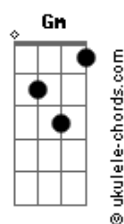

LC 21 - Infinitamente Mais

tom:

Intro: **Dm** **C** **F** **Dm**
Dm **C** **F**

Dm **Bb** **F**
Plena satisfação
Dm **Bb** **F**
Só em ti encontrei
Dm **Bb** **F**
Em total devoção
Dm **Bb** **F**
Minha vida entreguei
C **Dm** **Bb**
Tudo que fizestes a mim
C **Dm** **Bb**
Reconheço que foi tão bom
C **Dm** **Bb**
Mas eu sei que podes fazer
Bb
Infinitamente mais
Dm **C**
Infinitamente mais
F **Bb**
Infinitamente mais

[Refrão]

F **C** **Dm**
Eu preciso de Ti
C **Bb**
Mais que tudo Senhor
F **Gm**
E não posso viver
C **F**
Longe do teu amor
C **Dm**
Água viva dos céus
C **Bb**
Que sacia-me
F **Gm**
Venha se derramar
C **F**
Eu preciso de Ti

Acordes

(**Dm** **C** **F**)
(**Dm** **C** **F**)

C **Dm** **Bb**
Tudo que fizestes a mim
C **Dm** **Bb**
Reconheço que foi tão bom
C **Dm** **Bb**
Mas eu sei que podes fazer
Bb
Infinitamente mais
Dm **C**
Infinitamente mais
F **Bb**
Infinitamente mais

[Refrão]

F **C** **Dm**
Eu preciso de Ti
C **Bb**
Mais que tudo Senhor
F **Gm**
E não posso viver
C **F**
Longe do teu amor
C **Dm**
Água viva dos céus
C **Bb**
Que sacia-me
F **Gm**
Venha se derramar
C **F**
Eu preciso de Ti
Dm **C** **F**
Oh Aleluia
Dm **C** **F**
Oh Aleluia
Dm **C** **F**
Oh Aleluia
Dm **G** **Bb**
Oh Aleluia