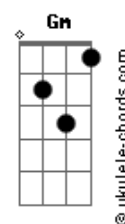

LC 21 - Infinitamente Mais

tom:

Intro: **Dm** **C** **F** **Dm**
Dm **C** **F**

Dm **Bb** **F**
Plena satisfação
Dm **Bb** **F**
Só em ti encontrei
Dm **Bb** **F**
Em total devoção
Dm **Bb** **F**
Minha vida entreguei
C **Dm** **Bb**
Tudo que fizestes a mim
C **Dm** **Bb**
Reconheço que foi tão bom
C **Dm** **Bb**
Mas eu sei que podes fazer
Bb
Infinitamente mais
Dm **C**
Infinitamente mais
F **Bb**
Infinitamente mais

[Refrão]

F **C** **Dm**
Eu preciso de Ti
C **Bb**
Mais que tudo Senhor
F **Gm**
E não posso viver
C **F**
Longe do teu amor
C **Dm**
Água viva dos céus
C **Bb**
Que sacia-me
F **Gm**
Venha se derramar
C **F**
Eu preciso de Ti

Acordes

(**Dm** **C** **F**)
(**Dm** **C** **F**)

C **Dm** **Bb**
Tudo que fizestes a mim
C **Dm** **Bb**
Reconheço que foi tão bom
C **Dm** **Bb**
Mas eu sei que podes fazer
Bb
Infinitamente mais
Dm **C**
Infinitamente mais
F **Bb**
Infinitamente mais

[Refrão]

F **C** **Dm**
Eu preciso de Ti
C **Bb**
Mais que tudo Senhor
F **Gm**
E não posso viver
C **F**
Longe do teu amor
C **Dm**
Água viva dos céus
C **Bb**
Que sacia-me
F **Gm**
Venha se derramar
C **F**
Eu preciso de Ti
Dm **C** **F**
Oh Aleluia
Dm **C** **F**
Oh Aleluia
Dm **C** **F**
Oh Aleluia
Dm **G** **Bb**
Oh Aleluia