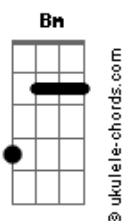

Lazure - Amor, Enfim

tom:

Em

[Refrão]

Em D
Só você
Bm C
Me deixa assim
Em D Bm A
E dessa vez não tem fim

[Primeira Parte]

Em D Bm C
Eu te calei pra escutar
Em D Bm C
O que o silêncio vai mostrar
Em D
É isso, eu sei
Bm C
Quero esperar
Em D Bm A
Quem sabe onde isso vai chegar?

[Pré-Refrão]

D Em C D
Lá vai, me prende mais
D Em C D
Esquenta e me desfaz

[Refrão]

Em D
Só você
Bm C
Me deixa assim
Em D Bm A
E dessa vez não tem fim

Em D
Só você
Bm C
Me deixa assim
Em D Bm A
É dessa vez, amor enfim

[Segunda Parte]

Em D Bm C
Alucinei num mero olhar
Em D Bm A
Coisa de louco tentar explicar
Em D
Não tem nada igual
Bm C
É tão surreal
Em D Bm A
O sol brilha mais daqui
Em D
Pensava demais
Bm C
Sem acreditar

Acordes

Em D Bm A
Você que me faz sentir

[Pré-Refrão]

D Em C D
Lá vai, me prende mais
D Em C D
Esquenta e me desfaz

(Yeah, yeah)

[Refrão]

Em D
Só você
Bm C
Me deixa assim
Em D Bm A
E dessa vez não tem fim

Em D
Só você
Bm C
Me deixa assim
Em D Bm A
É dessa vez, amor enfim

Em D Bm C
O seu medo agora é meu
Em D Bm A
E o meu quarto é todo seu
Em D Bm C
Meu abraço é seu altar
Em D Bm A
Nada mais pra perturbar

[Refrão Final]

Em D
Só você
Bm C
Me deixa assim
Em D Bm A
E dessa vez não tem fim

Em D
Só você
Bm C
Me deixa assim
Em D Bm A
É dessa vez, amor enfim

(Yeah, yeah, yeah)

[Final]

Em D
Só você
Bm C
Me deixa assim
Em D Bm A
É dessa vez, amor enfim