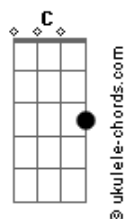

Lazure - Amor, Enfim

tom:

Em

[Refrão]

Em D
Só você
Bm C
Me deixa assim
Em D Bm A
E dessa vez não tem fim

[Primeira Parte]

Em D Bm C
Eu te calei pra escutar
Em D Bm C
O que o silêncio vai mostrar
Em D
É isso, eu sei
Bm C
Quero esperar
Em D Bm A
Quem sabe onde isso vai chegar?

[Pré-Refrão]

D Em C D
Lá vai, me prende mais
D Em C D
Esquenta e me desfaz

[Refrão]

Em D
Só você
Bm C
Me deixa assim
Em D Bm A
E dessa vez não tem fim

Em D
Só você
Bm C
Me deixa assim
Em D Bm A
É dessa vez, amor enfim

[Segunda Parte]

Em D Bm C
Alucinei num mero olhar
Em D Bm A
Coisa de louco tentar explicar
Em D
Não tem nada igual
Bm C
É tão surreal
Em D Bm A
O sol brilha mais daqui
Em D
Pensava demais
Bm C
Sem acreditar

Acordes

Em D Bm A
Você que me faz sentir

[Pré-Refrão]

D Em C D
Lá vai, me prende mais
D Em C D
Esquenta e me desfaz

(Yeah, yeah)

[Refrão]

Em D
Só você
Bm C
Me deixa assim
Em D Bm A
E dessa vez não tem fim

Em D
Só você
Bm C
Me deixa assim
Em D Bm A
É dessa vez, amor enfim

Em D Bm C
O seu medo agora é meu
Em D Bm A
E o meu quarto é todo seu
Em D Bm C
Meu abraço é seu altar
Em D Bm A
Nada mais pra perturbar

[Refrão Final]

Em D
Só você
Bm C
Me deixa assim
Em D Bm A
E dessa vez não tem fim

Em D
Só você
Bm C
Me deixa assim
Em D Bm A
É dessa vez, amor enfim

(Yeah, yeah, yeah)

[Final]

Em D
Só você
Bm C
Me deixa assim
Em D Bm A
É dessa vez, amor enfim