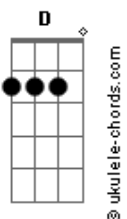

Lazure - Amor, Enfim

tom:

Em

[Refrão]

Em D
Só você
Bm C
Me deixa assim
Em D Bm A
E dessa vez não tem fim

[Primeira Parte]

Em D Bm C
Eu te calei pra escutar
Em D Bm C
O que o silêncio vai mostrar
Em D
É isso, eu sei
Bm C
Quero esperar
Em D Bm A
Quem sabe onde isso vai chegar?

[Pré-Refrão]

D Em C D
Lá vai, me prende mais
D Em C D
Esquenta e me desfaz

[Refrão]

Em D
Só você
Bm C
Me deixa assim
Em D Bm A
E dessa vez não tem fim

Em D
Só você
Bm C
Me deixa assim
Em D Bm A
É dessa vez, amor enfim

[Segunda Parte]

Em D Bm C
Alucinei num mero olhar
Em D Bm A
Coisa de louco tentar explicar
Em D
Não tem nada igual
Bm C
É tão surreal
Em D Bm A
O sol brilha mais daqui
Em D
Pensava demais
Bm C
Sem acreditar

Acordes

Em D Bm A
Você que me faz sentir

[Pré-Refrão]

D Em C D
Lá vai, me prende mais
D Em C D
Esquenta e me desfaz

(Yeah, yeah)

[Refrão]

Em D
Só você
Bm C
Me deixa assim
Em D Bm A
E dessa vez não tem fim

Em D
Só você
Bm C
Me deixa assim
Em D Bm A
É dessa vez, amor enfim

Em D Bm C
O seu medo agora é meu
Em D Bm A
E o meu quarto é todo seu
Em D Bm C
Meu abraço é seu altar
Em D Bm A
Nada mais pra perturbar

[Refrão Final]

Em D
Só você
Bm C
Me deixa assim
Em D Bm A
E dessa vez não tem fim

Em D
Só você
Bm C
Me deixa assim
Em D Bm A
É dessa vez, amor enfim

(Yeah, yeah, yeah)

[Final]

Em D
Só você
Bm C
Me deixa assim
Em D Bm A
É dessa vez, amor enfim