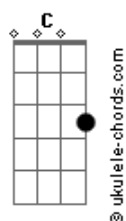

Lazure - Amor, Enfim

tom:

Em

[Refrão]

Em D
Só você
Bm C
Me deixa assim
Em D Bm A
E dessa vez não tem fim

[Primeira Parte]

Em D Bm C
Eu te calei pra escutar
Em D Bm C
O que o silêncio vai mostrar
Em D
É isso, eu sei
Bm C
Quero esperar
Em D Bm A
Quem sabe onde isso vai chegar?

[Pré-Refrão]

D Em C D
Lá vai, me prende mais
D Em C D
Esquenta e me desfaz

[Refrão]

Em D
Só você
Bm C
Me deixa assim
Em D Bm A
E dessa vez não tem fim

Em D
Só você
Bm C
Me deixa assim
Em D Bm A
É dessa vez, amor enfim

[Segunda Parte]

Em D Bm C
Alucinei num mero olhar
Em D Bm A
Coisa de louco tentar explicar
Em D
Não tem nada igual
Bm C
É tão surreal
Em D Bm A
O sol brilha mais daqui
Em D
Pensava demais
Bm C
Sem acreditar

Acordes

Em D Bm A
Você que me faz sentir

[Pré-Refrão]

D Em C D
Lá vai, me prende mais
D Em C D
Esquenta e me desfaz

(Yeah, yeah)

[Refrão]

Em D
Só você
Bm C
Me deixa assim
Em D Bm A
E dessa vez não tem fim

Em D
Só você
Bm C
Me deixa assim
Em D Bm A
É dessa vez, amor enfim

Em D Bm C
O seu medo agora é meu
Em D Bm A
E o meu quarto é todo seu
Em D Bm C
Meu abraço é seu altar
Em D Bm A
Nada mais pra perturbar

[Refrão Final]

Em D
Só você
Bm C
Me deixa assim
Em D Bm A
E dessa vez não tem fim

Em D
Só você
Bm C
Me deixa assim
Em D Bm A
É dessa vez, amor enfim

(Yeah, yeah, yeah)

[Final]

Em D
Só você
Bm C
Me deixa assim
Em D Bm A
É dessa vez, amor enfim