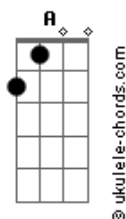

Lazure - Amor, Enfim

tom:

Em

[Refrão]

Em D
Só você
Bm C
Me deixa assim
Em D Bm A
E dessa vez não tem fim

[Primeira Parte]

Em D Bm C
Eu te calei pra escutar
Em D Bm C
O que o silêncio vai mostrar
Em D
É isso, eu sei
Bm C
Quero esperar
Em D Bm A
Quem sabe onde isso vai chegar?

[Pré-Refrão]

D Em C D
Lá vai, me prende mais
D Em C D
Esquenta e me desfaz

[Refrão]

Em D
Só você
Bm C
Me deixa assim
Em D Bm A
E dessa vez não tem fim

Em D
Só você
Bm C
Me deixa assim
Em D Bm A
É dessa vez, amor enfim

[Segunda Parte]

Em D Bm C
Alucinei num mero olhar
Em D Bm A
Coisa de louco tentar explicar
Em D
Não tem nada igual
Bm C
É tão surreal
Em D Bm A
O sol brilha mais daqui
Em D
Pensava demais
Bm C
Sem acreditar

Acordes

Em D Bm A
Você que me faz sentir

[Pré-Refrão]

D Em C D
Lá vai, me prende mais
D Em C D
Esquenta e me desfaz

(Yeah, yeah)

[Refrão]

Em D
Só você
Bm C
Me deixa assim
Em D Bm A
E dessa vez não tem fim

Em D
Só você
Bm C
Me deixa assim
Em D Bm A
É dessa vez, amor enfim

Em D Bm C
O seu medo agora é meu
Em D Bm A
E o meu quarto é todo seu
Em D Bm C
Meu abraço é seu altar
Em D Bm A
Nada mais pra perturbar

[Refrão Final]

Em D
Só você
Bm C
Me deixa assim
Em D Bm A
E dessa vez não tem fim

Em D
Só você
Bm C
Me deixa assim
Em D Bm A
É dessa vez, amor enfim

(Yeah, yeah, yeah)

[Final]

Em D
Só você
Bm C
Me deixa assim
Em D Bm A
É dessa vez, amor enfim