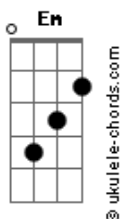

Lazure - Amor, Enfim

tom:

Em

[Refrão]

Em D
Só você
Bm C
Me deixa assim
Em D Bm A
E dessa vez não tem fim

[Primeira Parte]

Em D Bm C
Eu te calei pra escutar
Em D Bm C
O que o silêncio vai mostrar
Em D
É isso, eu sei
Bm C
Quero esperar
Em D Bm A
Quem sabe onde isso vai chegar?

[Pré-Refrão]

D Em C D
Lá vai, me prende mais
D Em C D
Esquenta e me desfaz

[Refrão]

Em D
Só você
Bm C
Me deixa assim
Em D Bm A
E dessa vez não tem fim

Em D
Só você
Bm C
Me deixa assim
Em D Bm A
É dessa vez, amor enfim

[Segunda Parte]

Em D Bm C
Alucinei num mero olhar
Em D Bm A
Coisa de louco tentar explicar
Em D
Não tem nada igual
Bm C
É tão surreal
Em D Bm A
O sol brilha mais daqui
Em D
Pensava demais
Bm C
Sem acreditar

Acordes

Em D Bm A
Você que me faz sentir

[Pré-Refrão]

D Em C D
Lá vai, me prende mais
D Em C D
Esquenta e me desfaz

(Yeah, yeah)

[Refrão]

Em D
Só você
Bm C
Me deixa assim
Em D Bm A
E dessa vez não tem fim

Em D
Só você
Bm C
Me deixa assim
Em D Bm A
É dessa vez, amor enfim

Em D Bm C
O seu medo agora é meu
Em D Bm A
E o meu quarto é todo seu
Em D Bm C
Meu abraço é seu altar
Em D Bm A
Nada mais pra perturbar

[Refrão Final]

Em D
Só você
Bm C
Me deixa assim
Em D Bm A
E dessa vez não tem fim

Em D
Só você
Bm C
Me deixa assim
Em D Bm A
É dessa vez, amor enfim

(Yeah, yeah, yeah)

[Final]

Em D
Só você
Bm C
Me deixa assim
Em D Bm A
É dessa vez, amor enfim