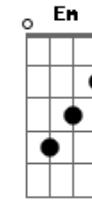

© ukulele-chords.com