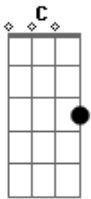

Lázaro - Coração do Poeta

Tom: C

(intro 2x) C G Am C G Am F

C G Am F
 O coração do poeta precisa de alguém
 C G Am
 Que não queira despedida
 F
 Que seja pro fim da vida
 C G
 Que tranque todas as saídas
 Am F Fm C
 E lá dentro só nós dois e Deus

C G Am F
 O coração do poeta precisa de um amor
 C G Am
 Que seja singular na trilha
 F
 Que seja sem armadilha
 C G Am
 E no momento em turbulência

F C Dm
 Seremos nós dois e Deus

Dm Dm G
 Barquinhos de papel no riacho a bailar
 Dm Dm G
 Seremos o nosso alguém
 Dm Dm G
 Depois que o meu Deus confirmar o amor
 Dm Dm G
 Então seremos felizes poetas

(solo 4x)
 C Am

O coração do poeta precisa de um amor...

(solo 2x)
 Dm Dm G C G Am

Barquinhos de papel no riacho a bailar...

C Dm C F C Dm C F G Am Em F (2x)

Acordes

© ukulele-chords.com

© ukulele-chords.com