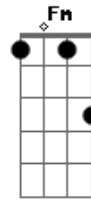

© ukulele-chords.com