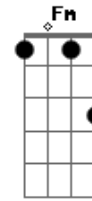

© ukulele-chords.com

© ukulele-chords.com