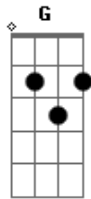

Lázaro - Coração do Poeta

Tom: C

(intro 2x) C G Am C G Am F

C G Am F
 O coração do poeta precisa de alguém
 C G Am
 Que não queira despedida
 F
 Que seja pro fim da vida
 C G
 Que tranque todas as saídas
 Am F Fm C
 E lá dentro só nós dois e Deus

C G Am F
 O coração do poeta precisa de um amor
 C G Am
 Que seja singular na trilha
 F
 Que seja sem armadilha
 C G Am
 E no momento em turbulência

F C Dm
 Seremos nós dois e Deus

Dm Dm G
 Barquinhos de papel no riacho a bailar
 Dm Dm G
 Seremos o nosso alguém
 Dm Dm G
 Depois que o meu Deus confirmar o amor
 Dm Dm G
 Então seremos felizes poetas

(solo 4x)
 C Am

O coração do poeta precisa de um amor...

(solo 2x)
 Dm Dm G C G Am

Barquinhos de papel no riacho a bailar...

C Dm C F C Dm C F G Am Em F (2x)

Acordes

© ukulele-chords.com

© ukulele-chords.com