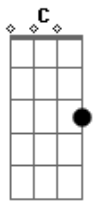

Lázaro - Coração do Poeta

Tom: C

(intro 2x) C G Am C G Am F

C G Am F
 O coração do poeta precisa de alguém
 C G Am
 Que não queira despedida
 F
 Que seja pro fim da vida
 C G
 Que tranque todas as saídas
 Am F Fm C
 E lá dentro só nós dois e Deus

C G Am F
 O coração do poeta precisa de um amor
 C G Am
 Que seja singular na trilha
 F
 Que seja sem armadilha
 C G Am
 E no momento em turbulência

F C Dm
 Seremos nós dois e Deus

Dm Dm G
 Barquinhos de papel no riacho a bailar
 Dm Dm G
 Seremos o nosso alguém
 Dm Dm G
 Depois que o meu Deus confirmar o amor
 Dm Dm G
 Então seremos felizes poetas

(solo 4x)
 C Am

O coração do poeta precisa de um amor...

(solo 2x)
 Dm Dm G C G Am

Barquinhos de papel no riacho a bailar...

C Dm C F C Dm C F G Am Em F (2x)

Acordes

© ukulele-chords.com

© ukulele-chords.com