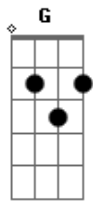

Lázaro - Coração do Poeta

Tom: C

(intro 2x) C G Am C G Am F

C G Am F
 O coração do poeta precisa de alguém
 C G Am
 Que não queira despedida
 F
 Que seja pro fim da vida
 C G
 Que tranque todas as saídas
 Am F Fm C
 E lá dentro só nós dois e Deus

C G Am F
 O coração do poeta precisa de um amor
 C G Am
 Que seja singular na trilha
 F
 Que seja sem armadilha
 C G Am
 E no momento em turbulência

F C Dm
 Seremos nós dois e Deus

Dm Dm G
 Barquinhos de papel no riacho a bailar
 Dm Dm G
 Seremos o nosso alguém
 Dm Dm G
 Depois que o meu Deus confirmar o amor
 Dm Dm G
 Então seremos felizes poetas

(solo 4x)
 C Am

O coração do poeta precisa de um amor...

(solo 2x)
 Dm Dm G C G Am

Barquinhos de papel no riacho a bailar...

C Dm C F C Dm C F G Am Em F (2x)

Acordes

© ukulele-chords.com

© ukulele-chords.com