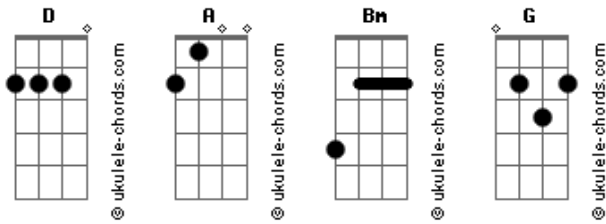

# Lázaro e Ray - Saudade

tom:

D

D

Eu encontrei uma menina sexta-feira

A

Fiquei com ela assim, só por besteira

Bm

Era apenas uma vez, mas sabe como é

Pequei o contato dela, pô

Vai que ela quer

Parece brincadeira mais não é

## Acordes

Fiquei com saudade dessa mulher

Bm

Tive que convidar ela de novo

G

E expliquei o porquê desse fogo

D

É que a saudade bateu, e fogo esquentou