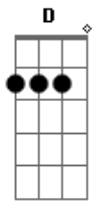

Lázaro e Ray - Saudade

tom:

D

D

Eu encontrei uma menina sexta-feira

A

Fiquei com ela assim, só por besteira

Bm

Era apenas uma vez, mas sabe como é

Pequei o contato dela, pô

Vai que ela quer

Parece brincadeira mais não é

Acordes

© ukulele-chords.com