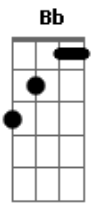

Laysa Damares - Salmo 23

tom: **Bb** (forma dos acordes no tom de **G**)
 Capostrate na 3ª casa

G
 Eu tentei de tantas maneiras
C
 Calar a dor do meu coração
Am
 Busquei solução
C
 Em tantos lugares
Am **D**
 Mas todo esforço foi em vão

G
 Eu não entendia a vida
C
 E até questionei teu querer
Am **C**
 Mas viestes a mim e me fizeste ver
Am **D**
 Que tudo que eu preciso é você

C **G**
 Pois, se estou fraco, minha força está em ti
Em **D**
 Se estou cansado em ti eu posso descansar
C **G**
 Se estou aflito meu consolo vem de ti
Em **D**
 Perdoa quando eu questionei teu trabalhar
C **G**
 Se tenho medo segurança encontro em ti
Em **D** **C**
 Se tenho a ti do que mais vou precisar

(**G** **Em** **D**)

G
 Eu tentei de tantas maneiras
C
 Calar a dor do meu coração
Am
 Busquei solução
C
 Em tantos lugares
Am **D**
 Mas todo esforço foi em vão

Acordes

© ukulele-chords.com

© ukulele-chords.com

© ukulele-chords.com

© ukulele-chords.com

© ukulele-chords.com

© ukulele-chords.com

Eu não entendia a vida
C
 E até questionei teu querer
Am **C**
 Mas viestes a mim e me fizeste ver
Am **D**
 Que tudo que eu preciso é você