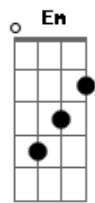

Laysa Damares - Salmo 23

tom: **Bb** (forma dos acordes no tom de **G**)
 Capostrate na 3ª casa

G
 Eu tentei de tantas maneiras
C
 Calar a dor do meu coração
Am
 Busquei solução
C
 Em tantos lugares
Am **D**
 Mas todo esforço foi em vão

G
 Eu não entendia a vida
C
 E até questionei teu querer
Am **C**
 Mas viestes a mim e me fizeste ver
Am **D**
 Que tudo que eu preciso é você

C **G**
 Pois, se estou fraco, minha força está em ti
Em **D**
 Se estou cansado em ti eu posso descansar
C **G**
 Se estou aflito meu consolo vem de ti
Em **D**
 Perdoa quando eu questionei teu trabalhar
C **G**
 Se tenho medo segurança encontro em ti
Em **D** **C**
 Se tenho a ti do que mais vou precisar

(**G** **Em** **D**)

G
 Eu tentei de tantas maneiras
C
 Calar a dor do meu coração
Am
 Busquei solução
C
 Em tantos lugares
Am **D**
 Mas todo esforço foi em vão

Acordes

© ukulele-chords.com

© ukulele-chords.com

© ukulele-chords.com

© ukulele-chords.com

© ukulele-chords.com

© ukulele-chords.com

Eu não entendia a vida
C
 E até questionei teu querer
Am **C**
 Mas viestes a mim e me fizeste ver
Am **D**
 Que tudo que eu preciso é você