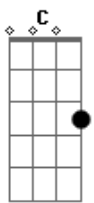

Laysa Damares - Salmo 23

tom: **Bb** (forma dos acordes no tom de **G**)
 Capostrate na 3ª casa

G
 Eu tentei de tantas maneiras
C
 Calar a dor do meu coração
Am
 Busquei solução
C
 Em tantos lugares
Am **D**
 Mas todo esforço foi em vão

G
 Eu não entendia a vida
C
 E até questionei teu querer
Am **C**
 Mas viestes a mim e me fizeste ver
Am **D**
 Que tudo que eu preciso é você

C **G**
 Pois, se estou fraco, minha força está em ti
Em **D**
 Se estou cansado em ti eu posso descansar
C **G**
 Se estou aflito meu consolo vem de ti
Em **D**
 Perdoa quando eu questionei teu trabalhar
C **G**
 Se tenho medo segurança encontro em ti
Em **D** **C**
 Se tenho a ti do que mais vou precisar

(**G** **Em** **D**)

G
 Eu tentei de tantas maneiras
C
 Calar a dor do meu coração
Am
 Busquei solução
C
 Em tantos lugares
Am **D**
 Mas todo esforço foi em vão

Acordes

© ukulele-chords.com

© ukulele-chords.com

© ukulele-chords.com

© ukulele-chords.com

© ukulele-chords.com

© ukulele-chords.com

Eu não entendia a vida
C
 E até questionei teu querer
Am **C**
 Mas viestes a mim e me fizeste ver
Am **D**
 Que tudo que eu preciso é você