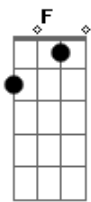

Layla Cardoso - A Cruz Não Foi Em Vão

tom:

Intro: C Am G C

[Primeira Parte]

C G
Deixou toda glória
Am F
E do céu desceu, só pra me salvar
C G
Foi tentado sim
Am
Ele não pecou
F
Ele resistiu

[Pré-Refrão]

F G Am G F
A maior prova de amor foi lá na cruz
F G Am G F
Se humilhou se entregou por mim
F G Am G F
A maior prova de amor foi lá na cruz
F G Am G F
Se humilhou se entregou por mim

[Refrão]

C C G C Am
Fui escolhido, resgatado
C F
A cruz não foi em vão
G C
Nos trouxe salvação
C G C Am
Fui redimido, transformado
C F
A cruz não foi em vão
Dm Am G
Nos trouxe salvação

[Pré-Refrão]

F G Am G F
A maior prova de amor foi lá na cruz

Acordes

© ukulele-chords.com

© ukulele-chords.com

© ukulele-chords.com

© ukulele-chords.com

© ukulele-chords.com

© ukulele-chords.com

F G Am G F
Se humilhou se entregou por mim
F G Am G F
A maior prova de amor foi lá na cruz
F G Am G F
Se humilhou se entregou por mim
F G Am G F
A maior prova de amor foi lá na cruz
F G Am G F
Se humilhou se entregou por mim
F G Am G F
A maior prova de amor foi lá na cruz
F G Am G F
Se humilhou se entregou por mim

[Refrão]

C C G C Am
Fui escolhido, resgatado
C F
A cruz não foi em vão
G C
Nos trouxe salvação
C G C Am
Fui redimido, transformado
C F
A cruz não foi em vão
G C
Nos trouxe salvação

[Refrão]

C C G C Am
Fui escolhido, resgatado
C F
A cruz não foi em vão
G C
Nos trouxe salvação
C E C Am
Fui redimido, transformado
C F
A cruz não foi em vão
Dm Am G
Nos trouxe salvação