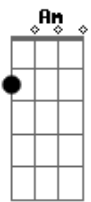

Layla Cardoso - A Cruz Não Foi Em Vão

tom:

Intro: C Am G C

[Primeira Parte]

C G
Deixou toda glória
Am F
E do céu desceu, só pra me salvar
C G
Foi tentado sim
Am
Ele não pecou
F
Ele resistiu

[Pré-Refrão]

F G Am G F
A maior prova de amor foi lá na cruz
F G Am G F
Se humilhou se entregou por mim
F G Am G F
A maior prova de amor foi lá na cruz
F G Am G F
Se humilhou se entregou por mim

[Refrão]

C C G C Am
Fui escolhido, resgatado
C F
A cruz não foi em vão
G C
Nos trouxe salvação
C G C Am
Fui redimido, transformado
C F
A cruz não foi em vão
Dm Am G
Nos trouxe salvação

[Pré-Refrão]

F G Am G F
A maior prova de amor foi lá na cruz

Acordes

© ukulele-chords.com

© ukulele-chords.com

© ukulele-chords.com

© ukulele-chords.com

© ukulele-chords.com

© ukulele-chords.com

F G Am G F
Se humilhou se entregou por mim
F G Am G F
A maior prova de amor foi lá na cruz
F G Am G F
Se humilhou se entregou por mim
F G Am G F
A maior prova de amor foi lá na cruz
F G Am G F
Se humilhou se entregou por mim
F G Am G F
A maior prova de amor foi lá na cruz
F G Am G F
Se humilhou se entregou por mim

[Refrão]

C C G C Am
Fui escolhido, resgatado
C F
A cruz não foi em vão
G C
Nos trouxe salvação
C G C Am
Fui redimido, transformado
C F
A cruz não foi em vão
G C
Nos trouxe salvação

[Refrão]

C C G C Am
Fui escolhido, resgatado
C F
A cruz não foi em vão
G C
Nos trouxe salvação
C E C Am
Fui redimido, transformado
C F
A cruz não foi em vão
Dm Am G
Nos trouxe salvação