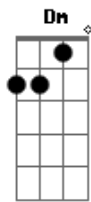

Layla Cardoso - A Cruz Não Foi Em Vão

tom:

Intro: C Am G C

[Primeira Parte]

C G
Deixou toda glória
Am F
E do céu desceu, só pra me salvar
C G
Foi tentado sim
Am
Ele não pecou
F
Ele resistiu

[Pré-Refrão]

F G Am G F
A maior prova de amor foi lá na cruz
F G Am G F
Se humilhou se entregou por mim
F G Am G F
A maior prova de amor foi lá na cruz
F G Am G F
Se humilhou se entregou por mim

[Refrão]

C C G C Am
Fui escolhido, resgatado
C F
A cruz não foi em vão
G C
Nos trouxe salvação
C G C Am
Fui redimido, transformado
C F
A cruz não foi em vão
Dm Am G
Nos trouxe salvação

[Pré-Refrão]

F G Am G F
A maior prova de amor foi lá na cruz

Acordes

© ukulele-chords.com

© ukulele-chords.com

© ukulele-chords.com

© ukulele-chords.com

© ukulele-chords.com

© ukulele-chords.com

F G Am G F
Se humilhou se entregou por mim
F G Am G F
A maior prova de amor foi lá na cruz
F G Am G F
Se humilhou se entregou por mim
F G Am G F
A maior prova de amor foi lá na cruz
F G Am G F
Se humilhou se entregou por mim
F G Am G F
A maior prova de amor foi lá na cruz
F G Am G F
Se humilhou se entregou por mim

[Refrão]

C C G C Am
Fui escolhido, resgatado
C F
A cruz não foi em vão
G C
Nos trouxe salvação
C G C Am
Fui redimido, transformado
C F
A cruz não foi em vão
G C
Nos trouxe salvação

[Refrão]

C C G C Am
Fui escolhido, resgatado
C F
A cruz não foi em vão
G C
Nos trouxe salvação
C E C Am
Fui redimido, transformado
C F
A cruz não foi em vão
Dm Am G
Nos trouxe salvação