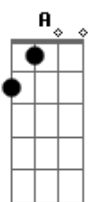

© ukulele-chords.com