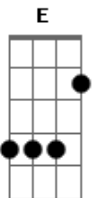

© ukulele-chords.com