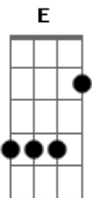

Lawrence - Reviravolta

Tom: A
Intro: A D A D A D A D

A E Gbm D
Eu andava tão triste desesperado
A E Gbm D
só a solidão era minha companheira aaaa ...
A E Gbm D
Você foi embora com meu coração
A E Gbm D
acabando com a minha vida inteira
A E Gbm D
decidi virar a página do livro,
A E Gbm D
dei uma reviravolta na minha vida aaa ...
A E F#M
o meu coração não merce castigo,
A E Gbm E D
mais eu encontrei uma saída

(Refrão)
A E Gbm

Balada, mulherada, dei a volta por cima to curtindo a madrugada

A E Gbm D
dançar,beijar ver a mulherada pronta pra pirar.

A E Gbm
Balada, mulherada, dei a volta por cima to curtindo a madrugada

A E Gbm D
dançar,beijar ver a mulherada pronta pra pirar.

(intro.) A D A D A D A D

A E Gbm D
Balada, mulherada, dei a volta por cima to curtindo a madrugada

A E F#M D
dançar,beijar ver a mulherada pronta pra pirar.

A E Gbm D
Balada, mulherada, dei a volta por cima to curtindo a madrugada

A E Gbm D
dançar,beijar ver a mulherada pronta pra pirar.

Acordes

© ukulele-chords.com

© ukulele-chords.com

© ukulele-chords.com

© ukulele-chords.com