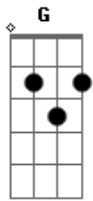

Lauro Santa Rita - Branquinha

Tom: G

Intro: G Ab Am E7 Am Dm E

Usei o meu computador
 Cálculo superior
 Para encontrar a equação
 Da simetria no amor
 Mas você disse não
 Você me disse que horror
 Você me disse não
 Porque não crê na exatidão

Branquinha
 Mas você é branquinha
 Como um ovo de galinha
 Um opala que eu tinha
 Como farinha de mandioca sem torrar

Para fazer tapioca

Imaginei vai ser legal
 A gente sai no carnaval
 Pra acelerar (incendiar) o nosso amor
 De gasolina e motor
 Mas você disse não
 Desse jeito eu não vou
 Você me disse não
 Porque não crê na combustão

Branquinha
 Mas você é branquinha
 Como um ovo de galinha (de granja)
 Um opala que eu tinha
 Como farinha de mandioca sem torrar
 Para fazer tapioca

Acordes

© ukulele-chords.com

© ukulele-chords.com

© ukulele-chords.com