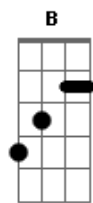

© ukulele-chords.com