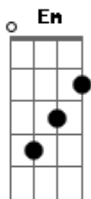

© ukulele-chords.com

Que falta danada teu dengo, chamego, calor
Em
Assim como o céu
Laranja, azulado, amarelo, tão logo mudou

C
Pois não era amor, brincou com minha cara
Canções autorais não valeram de nada
Em
A melancolia faz festa no peito
Lembrando de cada mentira contada

[Pré-Refrão]

C
Não volta, meu mundo deu voltas, nossa absonância
D
Agora é lembrança tal percuciência

C
O passado é o retrato da história

D
O compasso não para e agora

D
As dores vão ter que passar

D
As dores vão ter que passar, mas até lá

[Refrão]

C D
Na noite fria olho pra lua
C D
Lembro da tua pele nua na minha mão
C D
A solidão me afunda, chuva na rua, constelação
C D
Camaleoa, como é que pode alguém mudar assim?

C D
Na noite fria olho pra lua
C D
Lembro da tua pele nua na minha mão
C D
A solidão me afunda, chuva na rua, constelação
C D
Camaleoa, como é que pode alguém mudar assim?

C D
Camaleoa, Camaleoa, Camaleoa

C D
Camaleoa, Camaleoa

C D C D
Camaleoa, Camaleoa, Camaleoa

C D
Camaleoa, Camaleoa, Camaleoa

C D
Camaleoa, Como é que pode alguém mudar assim?

C D C
Camaleoa, Camaleoa, Camaleoa

D
Como é que pode alguém mudar assim?