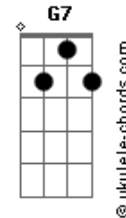

Lauriete - Quem Irá

tom:

C

Intro: C G Am
(A B C D)

Estão vendo aquele homem lá no bar
No balcão embriagado a gritar
Daqui a pouco ele estará lá na sarjeta
Pra voltar pra sua casa, alguém terá que o carregar

Estão vendo aquela jovem na esquina
Aparentando alegria, Daqui a pouco vai chorar
E a Igreja dentro de quatro paredes
Crente perseguindo crente
Se esquecendo de pregar

A Seara está Madura e os Campos Brancos
Mas são poucos os Ceifeiros
Deus pergunta: Quem irá?

[Refrão]

Acordes

Quem vai dizer: Eis-me aqui, Senhor
Envia-me, pois quero trabalhar!
Não quero estar de mãos vazias
Quero chegar no Grande Dia
Com muitas almas pra Lhe apresentar
Quem vai o Mandamento obedecer
E a Vontade de Jesus fazer?
Um Grande Dia está chegando
Jesus está lhe perguntando
Se pode contar com você!
solo: C G G Am D G
A Seara está Madura e os Campos Brancos
Mas são poucos os Ceifeiros
Deus pergunta: Quem irá?
Final
Um Grande Dia está chegando
Jesus está lhe perguntando
Se pode contar com você!