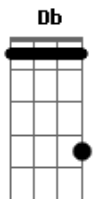

© ukulele-chords.com

Quem vai dizer: Eis-me aqui, Senhor

Envia-me, pois quero trabalhar!

Não quero estar de mãos vazias

Quero chegar no Grande Dia

Com muitas almas pra Lhe apresentar

Quem vai o Mandamento obedecer

E a Vontade de Jesus fazer?

Um Grande Dia está chegando

Jesus está lhe perguntando

Se pode contar com você! solo: C G G Am D G

A Seara está Madura e os Campos Brancos

Mas são poucos os Ceifeiros

Deus pergunta: Quem irá?

Final

Um Grande Dia está chegando

Jesus está lhe perguntando

Se pode contar com você!