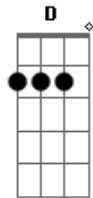

© ukulele-chords.com