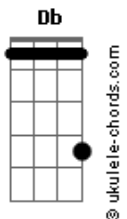

Lauriete - Quem Irá

tom:

C

Intro: C G Am
(A B C D)

Estão vendo aquele homem lá no bar
No balcão embriagado a gritar
Daqui a pouco ele estará lá na sarjeta
Pra voltar pra sua casa, alguém terá que o carregar

Estão vendo aquela jovem na esquina
Aparentando alegria, Daqui a pouco vai chorar
E a Igreja dentro de quatro paredes
Crente perseguindo crente
Se esquecendo de pregar

A Seara está Madura e os Campos Brancos
Mas são poucos os Ceifeiros
Deus pergunta: Quem irá?

[Refrão]

Acordes

Quem vai dizer: Eis-me aqui, Senhor

Envia-me, pois quero trabalhar!

Não quero estar de mãos vazias

Quero chegar no Grande Dia

Com muitas almas pra Lhe apresentar

Quem vai o Mandamento obedecer

E a Vontade de Jesus fazer?

Um Grande Dia está chegando

Jesus está lhe perguntando

Se pode contar com você! solo: C G G Am D G

A Seara está Madura e os Campos Brancos

Mas são poucos os Ceifeiros

Deus pergunta: Quem irá?

Final

Um Grande Dia está chegando

Jesus está lhe perguntando

Se pode contar com você! C Am G