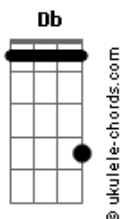

Lauriete - Quem Irá

tom:

C

Intro: C G Am
(A B C D)

Estão vendo aquele homem lá no bar
No balcão embriagado a gritar
Daqui a pouco ele estará lá na sarjeta
Pra voltar pra sua casa, alguém terá que o carregar

Estão vendo aquela jovem na esquina
Aparentando alegria, Daqui a pouco vai chorar
E a Igreja dentro de quatro paredes
Crente perseguindo crente
Se esquecendo de pregar

A Seara está Madura e os Campos Brancos
Mas são poucos os Ceifeiros
Deus pergunta: Quem irá?

[Refrão]

Acordes

Quem vai dizer: Eis-me aqui, Senhor
Envia-me, pois quero trabalhar!
Não quero estar de mãos vazias
Quero chegar no Grande Dia
Com muitas almas pra Lhe apresentar
Quem vai o Mandamento obedecer
E a Vontade de Jesus fazer?
Um Grande Dia está chegando
Jesus está lhe perguntando
Se pode contar com você!
solo: C G G Am D G
A Seara está Madura e os Campos Brancos
Mas são poucos os Ceifeiros
Deus pergunta: Quem irá?
Final
Um Grande Dia está chegando
Jesus está lhe perguntando
Se pode contar com você!