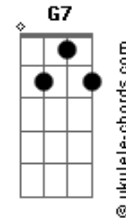

Lauriete - Quem Irá

tom:

C

Intro: C G Am
(A B C D)

Estão vendo aquele homem lá no bar
No balcão embriagado a gritar
Daqui a pouco ele estará lá na sarjeta
Pra voltar pra sua casa, alguém terá que o carregar

Estão vendo aquela jovem na esquina
Aparentando alegria, Daqui a pouco vai chorar
E a Igreja dentro de quatro paredes
Crente perseguindo crente
Se esquecendo de pregar

A Seara está Madura e os Campos Brancos
Mas são poucos os Ceifeiros
Deus pergunta: Quem irá?

[Refrão]

Acordes

Quem vai dizer: Eis-me aqui, Senhor

Envia-me, pois quero trabalhar!

Não quero estar de mãos vazias

Quero chegar no Grande Dia

Com muitas almas pra Lhe apresentar

Quem vai o Mandamento obedecer

E a Vontade de Jesus fazer?

Um Grande Dia está chegando

Jesus está lhe perguntando

Se pode contar com você! solo: C G G Am D G

A Seara está Madura e os Campos Brancos

Mas são poucos os Ceifeiros

Deus pergunta: Quem irá?

Final

Um Grande Dia está chegando

Jesus está lhe perguntando

Se pode contar com você! C Am G