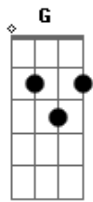

Lauriete - Mergulha

tom:

Intro: Am G F G

Am F
Senhor não quero estar à

C
Beira desse rio
Com a água entre os artelhos

E E7 Am
Eu não posso ficar
Logo percebo as águas

C
Subindo aos meus joelhos
E todo o meu desejo é de me

E7
Mergulhar

Am
Mergulhar nos rios do Espírito
F
Mergulhar nos mistérios mais profundos

C
Mergulhar eu quero me entregar
E E7
Mergulhar onde o rio me levar

Am
No rio da graça e da revelação
F
Até chegar do outro lado que é Sião

C
Eu quero é me envolver, neste
E E7 F E
Rio de poder

Am F
Mergulha igreja, mergulha
C
Igreja, mergulha igreja

E Dm C E

Acordes

© ukulele-chords.com

© ukulele-chords.com

© ukulele-chords.com

© ukulele-chords.com

C
Igreja, mergulha igreja
E F Dm E
Vem, mergulha

Am
Mergulhar nos rios do Espírito

F
Mergulhar nos mistérios mais profundos
C
Mergulhar eu quero me entregar
E E7
Mergulhar onde o rio me levar

Am
No rio da graça e da revelação
F
Até chegar do outro lado que é Sião