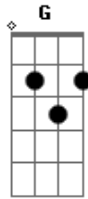

Mergulhar

Am
Mergulhar nos rios do Espírito

F
Mergulhar nos mistérios mais profundos

C
Mergulhar eu quero me entregar

E E7
Mergulhar onde o rio me levar

Am
No rio da graça e da revelação

F
Até chegar do outro lado que é Sião

C
Eu quero é me envolver, neste

E E7 F E
Rio de poder

Am F
Mergulha igreja, mergulha

C
Igreja, mergulha igreja

E Dm C E

Acordes

© ukulele-chords.com

© ukulele-chords.com

Am G F
Mergulha igreja, mergulha

C
Igreja, mergulha igreja
E F Dm E
Vem, mergulha

Am
Mergulhar nos rios do Espírito

F
Mergulhar nos mistérios mais profundos

C
Mergulhar eu quero me entregar

E E7
Mergulhar onde o rio me levar

Am
No rio da graça e da revelação

F
Até chegar do outro lado que é Sião

C
Eu quero é me envolver, neste

E E7 F E
Rio de poder

F Am F
Mergulha, vem mergulhar

F
Vem mergulhar no rio de Deus

Am F Am
Vem mergulhar