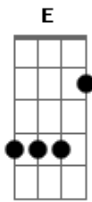

© ukulele-chords.com