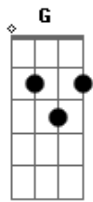

# Lauriete - Mergulha

tom:

Intro: Am G F G

Am F  
Senhor não quero estar à

C  
Beira desse rio  
Com a água entre os artelhos

E E7 Am  
Eu não posso ficar  
Logo percebo as águas

C  
Subindo aos meus joelhos  
E todo o meu desejo é de me

E7  
Mergulhar

Am  
Mergulhar nos rios do Espírito  
F  
Mergulhar nos mistérios mais profundos

C  
Mergulhar eu quero me entregar  
E E7  
Mergulhar onde o rio me levar

Am  
No rio da graça e da revelação  
F  
Até chegar do outro lado que é Sião

C  
Eu quero é me envolver, neste  
E E7 F E  
Rio de poder

Am F  
Mergulha igreja, mergulha  
C  
Igreja, mergulha igreja

E Dm C E

Vem, mergulha  
Am F  
Mergulha igreja, mergulha

C  
Igreja, mergulha igreja  
E F Dm E  
Vem, mergulha

Am  
Eu navegarei, no oceano do  
G  
Espírito

F Dm  
E ali adorarei ao Deus do  
E F E  
Meu amor

Am  
Espírito, Espírito, que desce  
G  
Como fogo