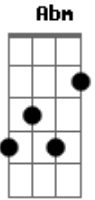

© ukulele-chords.com