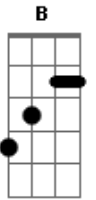

© ukulele-chords.com