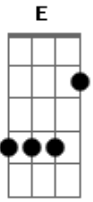

© ukulele-chords.com