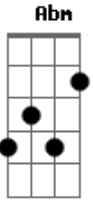

© ukulele-chords.com