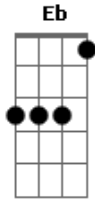

© ukulele-chords.com