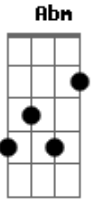

© ukulele-chords.com