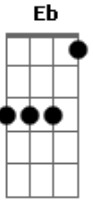

© ukulele-chords.com