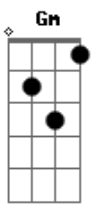

© ukulele-chords.com