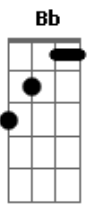

Lauriete - Fiel Até o Fim

tom:

Intro: Gm Bb F Cm
Gm Bb F Cm

Bb
Na bandeja a cabeça do profeta
Gm Bb F Cm
Sua vida foi o preço que pagou, porque foi fiel
Eb Cm
E estão mesmo de baixo de pedras
Bb
Sua fé não negou
F
Pra o inimigo era um grande espetáculo
Eb
Ver os cristãos morrerem na arena
Eb

Pela boca dos leões
Bb
E jó que perdeu tudo que tinha
F
Mas permaneceu fiel, em meio as provações
Gm Eb
E hoje, em nossos dias, por um prato de lentilha
Bb
Vejo tantos abrirem mão da sua fé
Cm
Mas quem se humilha diante da cruz
Eb
E se prostra aos pés de Jesus
Cm F Bb
Perante os homens, permanecerá de pé

Gm Eb
Fiel, custe o que custar, fiel, nada me impedirá
Cm F Eb F
Fiel eu vou permanecer, fiel, não vou retroceder
Gm Eb
Fiel, serei até o fim, fiel, renuncio o mundo aqui
Cm F Eb F
Fiel, se a morte me ameaçar, fiel, a cristo não vou negar

Gm Eb Bb
Fiel, eu quero ser fiel, meu alvo é o céu

Acordes

© ukulele-chords.com