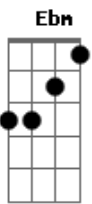

Pela boca dos leões
Bb
E jó que perdeu tudo que tinha
F
Mas permaneceu fiel, em meio as provações
Gm Eb
E hoje, em nossos dias, por um prato de lentilha
Bb
Vejo tantos abrirem mão da sua fé
Cm
Mas quem se humilha diante da cruz
Eb
E se prostra aos pés de Jesus
Cm F Bb
Perante os homens, permanecerá de pé

Gm Eb
Fiel, custe o que custar, fiel, nada me impedirá
Cm F Eb F
Fiel eu vou permanecer, fiel, não vou retroceder
Gm Eb
Fiel, serei até o fim, fiel, renuncio o mundo aqui
Cm F Eb F
Fiel, se a morte me ameaçar, fiel, a cristo não vou negar

Gm Eb Bb
Fiel, eu quero ser fiel, meu alvo é o céu

Acordes

© ukulele-chords.com

© ukulele-chords.com

© ukulele-chords.com

© ukulele-chords.com

© ukulele-chords.com

© ukulele-chords.com

F Eb F Gm
Vou guardar minha coroa pro inimigo não roubar
Eb Bb
Mesmo passando provação, mas de Jesus não abro mão
F Eb F Gm
Fui chamado, escolhido, separado pra adorar

Eb Bb
Fiel, eu quero ser fiel, meu alvo é o céu
F Eb F Gm
Vou guardar minha coroa pro inimigo não roubar
Eb Bb
Mesmo passando provação, mas de Jesus não abro mão
F Eb F Gm
Fui chamado, escolhido, separado pra adorar