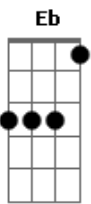

Pela boca dos leões
Bb
E jó que perdeu tudo que tinha
F
Mas permaneceu fiel, em meio as provações
Gm Eb
E hoje, em nossos dias, por um prato de lentilha
Bb
Vejo tantos abrirem mão da sua fé
Cm
Mas quem se humilha diante da cruz
Eb
E se prostra aos pés de Jesus
Cm F Bb
Perante os homens, permanecerá de pé

Gm Eb
Fiel, custe o que custar, fiel, nada me impedirá
Cm F Eb F
Fiel eu vou permanecer, fiel, não vou retroceder
Gm Eb
Fiel, serei até o fim, fiel, renuncio o mundo aqui
Cm F Eb F
Fiel, se a morte me ameaçar, fiel, a cristo não vou negar

Gm Eb Bb
Fiel, eu quero ser fiel, meu alvo é o céu

Acordes

© ukulele-chords.com

© ukulele-chords.com

© ukulele-chords.com

© ukulele-chords.com

© ukulele-chords.com

© ukulele-chords.com

F Eb F Gm
Vou guardar minha coroa pro inimigo não roubar
Eb Bb
Mesmo passando provação, mas de Jesus não abro mão
F Eb F Gm
Fui chamado, escolhido, separado pra adorar

Eb Bb
Fiel, eu quero ser fiel, meu alvo é o céu
F Eb F Gm
Vou guardar minha coroa pro inimigo não roubar
Eb Bb
Mesmo passando provação, mas de Jesus não abro mão
F Eb F Gm
Fui chamado, escolhido, separado pra adorar