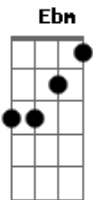

© ukulele-chords.com