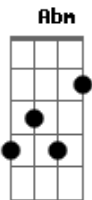

© ukulele-chords.com