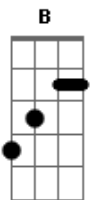

© ukulele-chords.com