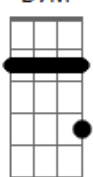

Laura Theux - Terbiasa Hatimu

tom:

E_b (forma dos acordes no tom de **D**)

Capostrate na 1ª casa

Intro: **D7M** **Bm** **Aadd9**

D7M **Bm** **Aadd9** **A7M**

Bertanya kepada sen...ja

D7M **Bm** **Aadd9** **A7M**

Menerka rencana ma...lam

Bm **Dbm**

Adakah kita di sudut berbeda

D7M **Dbm**

Tapi harapku sebaliknya

Bm **Dbm**

Cemas diri ini menunggu jalannya

D7M **Eadd9** **E7**

Ke mana cerita

Acordes

D7M

© ukulele-chords.com

A7M