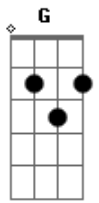

Laura stefany - Suprema Graça

tom:

Intro: D Gm D Gm

D Gm
Nunca serei digno desse amor, Senhor
D Gm
Nunca serei digno de te ter tão perto de mim
D Gm Bm D G
No tribunal da vida veio e decretou à mim liberda---de
D Gm
Nunca serei digno desse amor, Senhor
D Gm
Olho pra mim mesmo e vejo um pecador
D Gm
Outrora um mal trapinho longe de seu lar

Bm Gbm G
Mas a graça resgatou
Bm D G
De graça vivo estou, respiro hoje a graça

Bm D G
Me encontraste naquele lugar onde eu nada era
Bm D G
Tão distante e perdido estava eu
Bm D G
Me encontraste naquele lugar onde eu nada era
Bm D G
Agora vejo que sou filho de quem me ama

D G
Mas, o Pai gracioso, tão cheio de amor veste a mim
Bm D G Em
Eterno e bondoso, sua misericórdia não tem fim

Acordes

© ukulele-chords.com

© ukulele-chords.com

© ukulele-chords.com

© ukulele-chords.com

© ukulele-chords.com

© ukulele-chords.com

© ukulele-chords.com

D G
O Pai gracioso, tão cheio de amor veste a mim
Bm D G Em
Eterno e bondoso, sua misericórdia não tem fim

[Solo] Bm G Bm A

Bm A D Em
Pra sempre, minh'alma te exalta meu Cristo
Bm A D Em
Suprema a graça que vive agora em mim
Bm A D Em
Pra sempre, minh'alma te exalta meu Cristo
Bm A D Em
Suprema a graça que vive agora em mim
Bm A D Em
Pra sempre, minh'alma te exalta meu Cristo
Bm A D Em
Suprema a graça que vive agora em mim
Bm A D Em
Pra sempre, minh'alma te exalta meu Cristo
Bm A D Em
Suprema a graça, o fogo, do amor que queima em mim