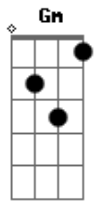

© ukulele-chords.com