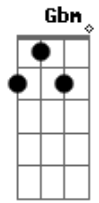

© ukulele-chords.com