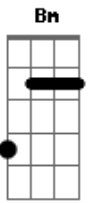

© ukulele-chords.com