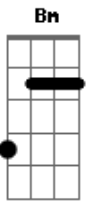

Bm Gbm G
Mas a graça resgatou
Bm D G
De graça vivo estou, respiro hoje a graça

Bm D G
Me encontraste naquele lugar onde eu nada era
Bm D G
Tão distante e perdido estava eu
Bm D G
Me encontraste naquele lugar onde eu nada era
Bm D G
Agora vejo que sou filho de quem me ama

D G
Mas, o Pai gracioso, tão cheio de amor veste a mim
Bm D G Em
Eterno e bondoso, sua misericórdia não tem fim

Acordes

© ukulele-chords.com

© ukulele-chords.com

© ukulele-chords.com

© ukulele-chords.com

© ukulele-chords.com

© ukulele-chords.com

© ukulele-chords.com

D G
O Pai gracioso, tão cheio de amor veste a mim
Bm D G Em
Eterno e bondoso, sua misericórdia não tem fim

[Solo] Bm G Bm A

Bm A D Em
Pra sempre, minh'alma te exalta meu Cristo
Bm A D Em
Suprema a graça que vive agora em mim
Bm A D Em
Pra sempre, minh'alma te exalta meu Cristo
Bm A D Em
Suprema a graça que vive agora em mim
Bm A D Em
Pra sempre, minh'alma te exalta meu Cristo
Bm A D Em
Suprema a graça que vive agora em mim
Bm A D Em
Pra sempre, minh'alma te exalta meu Cristo
Bm A D Em G
Suprema a graça, o fogo, do amor que queima em mim