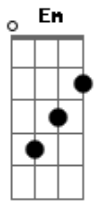

Laura stefany - Suprema Graça

tom:

Intro: D Gm D Gm

D Gm
Nunca serei digno desse amor, Senhor
D Gm
Nunca serei digno de te ter tão perto de mim
D Gm Bm D G
No tribunal da vida veio e decretou à mim liberda---de
D Gm
Nunca serei digno desse amor, Senhor
D Gm
Olho pra mim mesmo e vejo um pecador
D Gm
Outrora um mal trapinho longe de seu lar

Bm Gbm G
Mas a graça resgatou
Bm D G
De graça vivo estou, respiro hoje a graça

Bm D G
Me encontraste naquele lugar onde eu nada era
Bm D G
Tão distante e perdido estava eu
Bm D G
Me encontraste naquele lugar onde eu nada era
Bm D G
Agora vejo que sou filho de quem me ama

D G
Mas, o Pai gracioso, tão cheio de amor veste a mim
Bm D G Em
Eterno e bondoso, sua misericórdia não tem fim

Acordes

© ukulele-chords.com

© ukulele-chords.com

© ukulele-chords.com

© ukulele-chords.com

© ukulele-chords.com

© ukulele-chords.com

© ukulele-chords.com

D G
O Pai gracioso, tão cheio de amor veste a mim
Bm D G Em
Eterno e bondoso, sua misericórdia não tem fim

[Solo] Bm G Bm A

Bm A D Em
Pra sempre, minh'alma te exalta meu Cristo
Bm A D Em
Suprema a graça que vive agora em mim
Bm A D Em
Pra sempre, minh'alma te exalta meu Cristo
Bm A D Em
Suprema a graça que vive agora em mim
Bm A D Em
Pra sempre, minh'alma te exalta meu Cristo
Bm A D Em
Suprema a graça que vive agora em mim
Bm A D Em
Pra sempre, minh'alma te exalta meu Cristo
Bm A D Em
Suprema a graça, o fogo, do amor que queima em mim