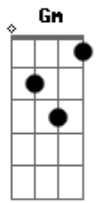

Laura stefany - Suprema Graça

tom:

Intro: D Gm D Gm

D Gm
Nunca serei digno desse amor, Senhor
D Gm
Nunca serei digno de te ter tão perto de mim
D Gm Bm D G
No tribunal da vida veio e decretou à mim liberda---de
D Gm
Nunca serei digno desse amor, Senhor
D Gm
Olho pra mim mesmo e vejo um pecador
D Gm
Outrora um mal trapinho longe de seu lar

Bm Gbm G
Mas a graça resgatou
Bm D G
De graça vivo estou, respiro hoje a graça

Bm D G
Me encontraste naquele lugar onde eu nada era
Bm D G
Tão distante e perdido estava eu
Bm D G
Me encontraste naquele lugar onde eu nada era
Bm D G
Agora vejo que sou filho de quem me ama

D G
Mas, o Pai gracioso, tão cheio de amor veste a mim
Bm D G Em
Eterno e bondoso, sua misericórdia não tem fim

Acordes

© ukulele-chords.com

© ukulele-chords.com

© ukulele-chords.com

© ukulele-chords.com

© ukulele-chords.com

© ukulele-chords.com

© ukulele-chords.com

D G
O Pai gracioso, tão cheio de amor veste a mim
Bm D G Em
Eterno e bondoso, sua misericórdia não tem fim

[Solo] Bm G Bm A

Bm A D Em
Pra sempre, minh'alma te exalta meu Cristo
Bm A D Em
Suprema a graça que vive agora em mim
Bm A D Em
Pra sempre, minh'alma te exalta meu Cristo
Bm A D Em
Suprema a graça que vive agora em mim
Bm A D Em
Pra sempre, minh'alma te exalta meu Cristo
Bm A D Em
Suprema a graça que vive agora em mim
Bm A D Em
Pra sempre, minh'alma te exalta meu Cristo
Bm A D Em
Suprema a graça, o fogo, do amor que queima em mim