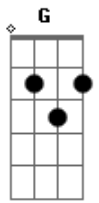

Laura stefany - Suprema Graça

tom:

Intro: D Gm D Gm

D Gm
Nunca serei digno desse amor, Senhor
D Gm
Nunca serei digno de te ter tão perto de mim
D Gm Bm D G
No tribunal da vida veio e decretou à mim liberda---de
D Gm
Nunca serei digno desse amor, Senhor
D Gm
Olho pra mim mesmo e vejo um pecador
D Gm
Outrora um mal trapinho longe de seu lar

Bm Gbm G
Mas a graça resgatou
Bm D G
De graça vivo estou, respiro hoje a graça

Bm D G
Me encontraste naquele lugar onde eu nada era
Bm D G
Tão distante e perdido estava eu
Bm D G
Me encontraste naquele lugar onde eu nada era
Bm D G
Agora vejo que sou filho de quem me ama

D G
Mas, o Pai gracioso, tão cheio de amor veste a mim
Bm D G Em
Eterno e bondoso, sua misericórdia não tem fim

Acordes

© ukulele-chords.com

© ukulele-chords.com

© ukulele-chords.com

© ukulele-chords.com

© ukulele-chords.com

© ukulele-chords.com

© ukulele-chords.com

D G
O Pai gracioso, tão cheio de amor veste a mim
Bm D G Em
Eterno e bondoso, sua misericórdia não tem fim

[Solo] Bm G Bm A

Bm A D Em
Pra sempre, minh'alma te exalta meu Cristo
Bm A D Em
Suprema a graça que vive agora em mim
Bm A D Em
Pra sempre, minh'alma te exalta meu Cristo
Bm A D Em
Suprema a graça que vive agora em mim
Bm A D Em
Pra sempre, minh'alma te exalta meu Cristo
Bm A D Em
Suprema a graça que vive agora em mim
Bm A D Em
Pra sempre, minh'alma te exalta meu Cristo
Bm A D Em G
Suprema a graça, o fogo, do amor que queima em mim