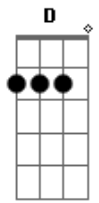

Laura stefany - Suprema Graça

tom:

Intro: D Gm D Gm

D Gm
Nunca serei digno desse amor, Senhor
D Gm
Nunca serei digno de te ter tão perto de mim
D Gm Bm D G
No tribunal da vida veio e decretou à mim liberda---de
D Gm
Nunca serei digno desse amor, Senhor
D Gm
Olho pra mim mesmo e vejo um pecador
D Gm
Outrora um mal trapinho longe de seu lar

Bm Gbm G
Mas a graça resgatou
Bm D G
De graça vivo estou, respiro hoje a graça

Bm D G
Me encontraste naquele lugar onde eu nada era
Bm D G
Tão distante e perdido estava eu
Bm D G
Me encontraste naquele lugar onde eu nada era
Bm D G
Agora vejo que sou filho de quem me ama

D G
Mas, o Pai gracioso, tão cheio de amor veste a mim
Bm D G Em
Eterno e bondoso, sua misericórdia não tem fim

Acordes

© ukulele-chords.com