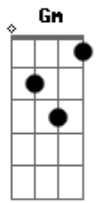

Laura stefany - Suprema Graça

tom:

Intro: D Gm D Gm

D Gm
Nunca serei digno desse amor, Senhor
D Gm
Nunca serei digno de te ter tão perto de mim
D Gm Bm D G
No tribunal da vida veio e decretou à mim liberda---de
D Gm
Nunca serei digno desse amor, Senhor
D Gm
Olho pra mim mesmo e vejo um pecador
D Gm
Outrora um mal trapinho longe de seu lar

Bm Gbm G
Mas a graça resgatou
Bm D G
De graça vivo estou, respiro hoje a graça

Bm D G
Me encontraste naquele lugar onde eu nada era
Bm D G
Tão distante e perdido estava eu
Bm D G
Me encontraste naquele lugar onde eu nada era
Bm D G
Agora vejo que sou filho de quem me ama

D G
Mas, o Pai gracioso, tão cheio de amor veste a mim
Bm D G Em
Eterno e bondoso, sua misericórdia não tem fim

Acordes

© ukulele-chords.com

© ukulele-chords.com

© ukulele-chords.com

© ukulele-chords.com

© ukulele-chords.com

© ukulele-chords.com

© ukulele-chords.com

D G
O Pai gracioso, tão cheio de amor veste a mim
Bm D G Em
Eterno e bondoso, sua misericórdia não tem fim

[Solo] Bm G Bm A

Bm A D Em
Pra sempre, minh'alma te exalta meu Cristo
Bm A D Em
Suprema a graça que vive agora em mim
Bm A D Em
Pra sempre, minh'alma te exalta meu Cristo
Bm A D Em
Suprema a graça que vive agora em mim
Bm A D Em
Pra sempre, minh'alma te exalta meu Cristo
Bm A D Em
Suprema a graça que vive agora em mim
Bm A D Em
Pra sempre, minh'alma te exalta meu Cristo
Bm A D Em G
Suprema a graça, o fogo, do amor que queima em mim