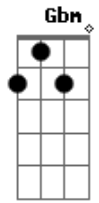

Bm Gbm G
Mas a graça resgatou
Bm D G
De graça vivo estou, respiro hoje a graça

Bm D G
Me encontraste naquele lugar onde eu nada era
Bm D G
Tão distante e perdido estava eu
Bm D G
Me encontraste naquele lugar onde eu nada era
Bm D G
Agora vejo que sou filho de quem me ama

D G
Mas, o Pai gracioso, tão cheio de amor veste a mim
Bm D G Em
Eterno e bondoso, sua misericórdia não tem fim

Acordes

© ukulele-chords.com

© ukulele-chords.com

© ukulele-chords.com

© ukulele-chords.com

© ukulele-chords.com

© ukulele-chords.com

© ukulele-chords.com

D G
O Pai gracioso, tão cheio de amor veste a mim
Bm D G Em
Eterno e bondoso, sua misericórdia não tem fim

[Solo] Bm G Bm A

Bm A D Em
Pra sempre, minh'alma te exalta meu Cristo
Bm A D Em
Suprema a graça que vive agora em mim
Bm A D Em
Pra sempre, minh'alma te exalta meu Cristo
Bm A D Em
Suprema a graça que vive agora em mim
Bm A D Em
Pra sempre, minh'alma te exalta meu Cristo
Bm A D Em
Suprema a graça que vive agora em mim
Bm A D Em
Pra sempre, minh'alma te exalta meu Cristo
Bm A D Em G
Suprema a graça, o fogo, do amor que queima em mim