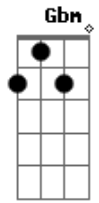

Bm Gbm G
Mas a graça resgatou
Bm D G
De graça vivo estou, respiro hoje a graça

Bm D G
Me encontraste naquele lugar onde eu nada era
Bm D G
Tão distante e perdido estava eu
Bm D G
Me encontraste naquele lugar onde eu nada era
Bm D G
Agora vejo que sou filho de quem me ama

D G
Mas, o Pai gracioso, tão cheio de amor veste a mim
Bm D G Em
Eterno e bondoso, sua misericórdia não tem fim

Acordes

© ukulele-chords.com

© ukulele-chords.com

© ukulele-chords.com

© ukulele-chords.com

© ukulele-chords.com

© ukulele-chords.com

© ukulele-chords.com

D G
O Pai gracioso, tão cheio de amor veste a mim
Bm D G Em
Eterno e bondoso, sua misericórdia não tem fim

[Solo] Bm G Bm A

Bm A D Em
Pra sempre, minh'alma te exalta meu Cristo
Bm A D Em
Suprema a graça que vive agora em mim
Bm A D Em
Pra sempre, minh'alma te exalta meu Cristo
Bm A D Em
Suprema a graça que vive agora em mim
Bm A D Em
Pra sempre, minh'alma te exalta meu Cristo
Bm A D Em
Suprema a graça que vive agora em mim
Bm A D Em
Pra sempre, minh'alma te exalta meu Cristo
Bm A D Em
Suprema a graça, o fogo, do amor que queima em mim