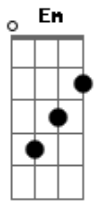

Laura stefany - Suprema Graça

tom:

Intro: D Gm D Gm

D Gm
Nunca serei digno desse amor, Senhor
D Gm
Nunca serei digno de te ter tão perto de mim
D Gm Bm D G
No tribunal da vida veio e decretou à mim liberda---de
D Gm
Nunca serei digno desse amor, Senhor
D Gm
Olho pra mim mesmo e vejo um pecador
D Gm
Outrora um mal trapinho longe de seu lar

Bm Gbm G
Mas a graça resgatou
Bm D G
De graça vivo estou, respiro hoje a graça

Bm D G
Me encontraste naquele lugar onde eu nada era
Bm D G
Tão distante e perdido estava eu
Bm D G
Me encontraste naquele lugar onde eu nada era
Bm D G
Agora vejo que sou filho de quem me ama

D G
Mas, o Pai gracioso, tão cheio de amor veste a mim
Bm D G Em
Eterno e bondoso, sua misericórdia não tem fim

Acordes

© ukulele-chords.com

© ukulele-chords.com

© ukulele-chords.com

© ukulele-chords.com

© ukulele-chords.com

© ukulele-chords.com

© ukulele-chords.com

D G
O Pai gracioso, tão cheio de amor veste a mim
Bm D G Em
Eterno e bondoso, sua misericórdia não tem fim

[Solo] Bm G Bm A

Bm A D Em
Pra sempre, minh'alma te exalta meu Cristo
Bm A D Em
Suprema a graça que vive agora em mim
Bm A D Em
Pra sempre, minh'alma te exalta meu Cristo
Bm A D Em
Suprema a graça que vive agora em mim
Bm A D Em
Pra sempre, minh'alma te exalta meu Cristo
Bm A D Em
Suprema a graça que vive agora em mim
Bm A D Em
Pra sempre, minh'alma te exalta meu Cristo
Bm A D Em G
Suprema a graça, o fogo, do amor que queima em mim