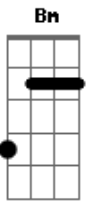

Bm Gbm G
Mas a graça resgatou
Bm D G
De graça vivo estou, respiro hoje a graça

Bm D G
Me encontraste naquele lugar onde eu nada era
Bm D G
Tão distante e perdido estava eu
Bm D G
Me encontraste naquele lugar onde eu nada era
Bm D G
Agora vejo que sou filho de quem me ama

D G
Mas, o Pai gracioso, tão cheio de amor veste a mim
Bm D G Em
Eterno e bondoso, sua misericórdia não tem fim

Acordes

© ukulele-chords.com

© ukulele-chords.com

© ukulele-chords.com

© ukulele-chords.com

© ukulele-chords.com

© ukulele-chords.com

© ukulele-chords.com

D G
O Pai gracioso, tão cheio de amor veste a mim
Bm D G Em
Eterno e bondoso, sua misericórdia não tem fim

[Solo] Bm G Bm A

Bm A D Em
Pra sempre, minh'alma te exalta meu Cristo
Bm A D Em
Suprema a graça que vive agora em mim
Bm A D Em
Pra sempre, minh'alma te exalta meu Cristo
Bm A D Em
Suprema a graça que vive agora em mim
Bm A D Em
Pra sempre, minh'alma te exalta meu Cristo
Bm A D Em
Suprema a graça que vive agora em mim
Bm A D Em
Pra sempre, minh'alma te exalta meu Cristo
Bm A D Em
Suprema a graça, o fogo, do amor que queima em mim