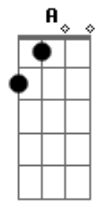

© ukulele-chords.com

D G
O Pai gracioso, tão cheio de amor veste a mim
Bm D G Em
Eterno e bondoso, sua misericórdia não tem fim

[Solo] Bm G Bm A

Bm A D Em
Pra sempre, minh'alma te exalta meu Cristo
Bm A D Em
Suprema a graça que vive agora em mim
Bm A D Em
Pra sempre, minh'alma te exalta meu Cristo
Bm A D Em
Suprema a graça que vive agora em mim
Bm A D Em
Pra sempre, minh'alma te exalta meu Cristo
Bm A D Em
Suprema a graça que vive agora em mim
Bm A D Em
Pra sempre, minh'alma te exalta meu Cristo
Bm A D Em G
Suprema a graça, o fogo, do amor que queima em mim

D G
O Pai gracioso, tão cheio de amor veste a mim
Bm D G Em
Eterno e bondoso, sua misericórdia não tem fim
D G
O Pai gracioso, tão cheio de amor veste a mim
Bm D G Em
Eterno e bondoso, sua misericórdia não tem fim

[Final] D Gm D Gm