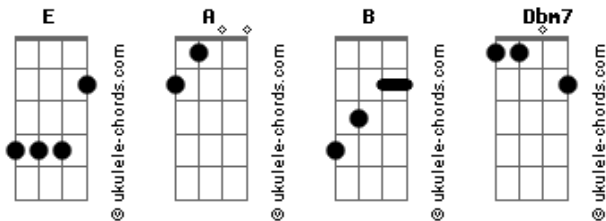

Laura Souguellis - Mais Perto

Tom: E

Intro: A B

Dbm7 B E A
 Senhor o teu amor me arrebatou, me arrebatou
 Dbm7 B E A
 Meu desejo é estar, contigo pra sempre, contigo pra sempre

E B
 Dbm7
 então traga-me pra mais perto leva-me mais profundo
 Eu quero conhecer, teu coração

Dbm7
 Teu amor é tão mais doce que tudo que já provei
 Eu quero conhecer teu coração

(A B) (2x)
 Dbm7 B E A
 Senhor o teu amor me arrebatou, me arrebatou;
 Dbm7 B E A
 Meu desejo é estar, contigo pra sempre, contigo pra sempre

E B
 Dbm7

Acordes

então traga-me pra mais perto leva-me mais profundo
 Eu quero conhecer, teu coração

Dbm7
 Teu amor é tão mais doce que tudo que já provei
 Eu quero conhecer teu coração

INTERLUDIO: E B Dbm7 A (2X)

A E B Dbm7
 Oh, oh, grande é o teu amor por mim
 A E B Dbm7
 Oh, oh, grande é o teu amor (4x)

E B Dbm7 A (4X)

E B
 Dbm7
 então traga-me pra mais perto leva-me mais profundo
 Eu quero conhecer, teu coração