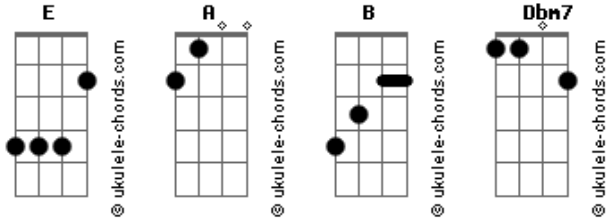

# Laura Souguellis - Mais Perto

Tom: E

Intro: A B

**Dbm7** B E A  
 Senhor o teu amor me arrebatou, me arrebatou  
**Dbm7** B E A  
 Meu desejo é estar, contigo pra sempre, contigo pra sempre

E B  
**Dbm7**  
 então traga-me pra mais perto leva-me mais profundo  
 Eu quero conhecer, teu coração

**Dbm7**  
 Teu amor é tão mais doce que tudo que já provei  
 Eu quero conhecer teu coração

( A B ) (2x)  
**Dbm7** B E A  
 Senhor o teu amor me arrebatou, me arrebatou;  
**Dbm7** B E A  
 Meu desejo é estar, contigo pra sempre, contigo pra sempre

## Acordes

então traga-me pra mais perto leva-me mais profundo  
 Eu quero conhecer, teu coração

**Dbm7**  
 Teu amor é tão mais doce que tudo que já provei  
 Eu quero conhecer teu coração

INTERLUDIO: E B **Dbm7** A (2X)

A E B **Dbm7**  
 Oh, oh, grande é o teu amor por mim  
 A E B **Dbm7**  
 Oh, oh, grande é o teu amor (4x)

E B **Dbm7** A (4X)

E B  
**Dbm7**  
 então traga-me pra mais perto leva-me mais profundo  
 Eu quero conhecer, teu coração