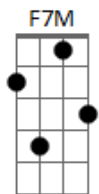

Laura Souguellis - Em Teus Braços

Tom: C
Intro: F C F C F C F C

F7M
C
Seguro estou nos braços daquele que nunca me deixou
F7M
C
Seu amor perfeito sempre esteve repousando em mim

(G) Am F

G
E se eu passar pelo vale acharei conforto em Teu amor
Em7

F G
Pois eu sei que és aquele que me guarda, me guardas

F7M
Em teus braços é meu descanso
C

Em teus braços é meu descanso
F7M
Em teus braços é meu descanso
C
Em teus braços é meu descanso

Solo: F C F C

F7M
Recaio em Tua Graça
Em7
Recaio de novo em tuas mãos

F7M
O toque mais puro, o amor mais seguro do mundo
C

O toque mais puro, o amor mais seguro do mundo, é o Teu

Final: F7M C

Acordes

© ukulele-chords.com