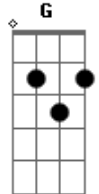

Laura Souguellis - Em Teus Braços

Tom: C
Intro: F C F C F C F C

F7M
C
Seguro estou nos braços daquele que nunca me deixou
F7M
C
Seu amor perfeito sempre esteve repousando em mim

(G) Am F

G
E se eu passar pelo vale acharei conforto em Teu amor
Em7

F G
Pois eu sei que és aquele que me guarda, me guardas

F7M
Em teus braços é meu descanso
C

Em teus braços é meu descanso
F7M
Em teus braços é meu descanso
C
Em teus braços é meu descanso

Solo: F C F C

F7M
Recaio em Tua Graça
Em7
Recaio de novo em tuas mãos

F7M
O toque mais puro, o amor mais seguro do mundo
C

O toque mais puro, o amor mais seguro do mundo, é o Teu

Final: F7M C

Acordes

© ukulele-chords.com

© ukulele-chords.com

© ukulele-chords.com

© ukulele-chords.com