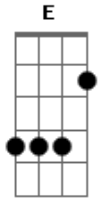

Laura Souguellis - Closer

Tom: E

Dbm   **B**   **E**   **A**
Senhor o teu amor me arrebatou, me arrebatou;
Dbm   **B**   **E**   **A**
Meu desejo é estar, contigo pra sempre, contigo pra sempre;

E   **B**   **Dbm**
Traga-me pra mais perto, leva-me mais profundo,

Eu quero conhecer, teu coração;
Teu amor é tão mais doce, que tudo que já provei;
Eu quero conhecer, teu coração;

A   **E**   **B**   **Dbm**
Oh oh oh, Oh oh oh, grande é o teu amor por mim;
A   **E**   **B**   **Dbm**
Oh oh oh, Oh oh oh, grande é o teu amor,

Acordes