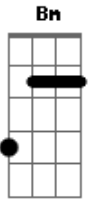

Laura Souguellis - A Vista Daqui (Anime o Coração)

tom:

Intro: **Dadd9** **Gbm** **Dadd9** **Gbm**

Dadd9 **Gbm**
Sente-se aqui veja a vista daqui

G
Tudo está sob o meu olhar

Bm **A** **Dadd9**
Agora é só você me entregar

Dadd9 **G**
Dias tão lindos e belos estão se aproximando

Acordes

© ukulele-chords.com

© ukulele-chords.com

© ukulele-chords.com

© ukulele-chords.com

© ukulele-chords.com

ukulele-chords.com

ukulele-chords.com

Bm **A**
Anime o coração eu intervirei por você

[Solo] **Dadd9** **Gadd9** **Bm** **A**

Dadd9 **G** **Bm**
Eu amo surpreender o que espera em mim

A
Então espera em mim

Dadd9 **G**
Coisas tão lindas e belas estão se aproximando