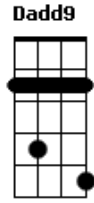

ukulele-chords.com