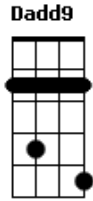

Laura Souguellis - A Vista Daqui (Anime o Coração)

tom:

Intro: **Dadd9** **Gbm** **Dadd9** **Gbm**

Dadd9 **Gbm**
Sente-se aqui veja a vista daqui

G
Tudo está sob o meu olhar

Bm **A** **Dadd9**
Agora é só você me entregar

Dadd9 **G**
Dias tão lindos e belos estão se aproximando

Acordes

© ukulele-chords.com

© ukulele-chords.com

© ukulele-chords.com

© ukulele-chords.com

© ukulele-chords.com

ukulele-chords.com

ukulele-chords.com

Bm **A**
Anime o coração eu intervirei por você

[Solo] **Dadd9** **Gadd9** **Bm** **A**

Dadd9 **G** **Bm**
Eu amo surpreender o que espera em mim

A
Então espera em mim

Dadd9 **G**
Coisas tão lindas e belas estão se aproximando