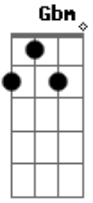

© ukulele-chords.com