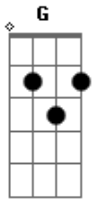

© ukulele-chords.com