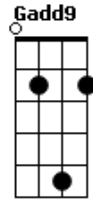

Laura Souguellis - A Vista Daqui (Anime o Coração)

tom:

Intro: **Dadd9** **Gbm** **Dadd9** **Gbm**

Dadd9 **Gbm**
Sente-se aqui veja a vista daqui

G
Tudo está sob o meu olhar

Bm **A** **Dadd9**
Agora é só você me entregar

Dadd9 **G**
Dias tão lindos e belos estão se aproximando

Acordes

© ukulele-chords.com

© ukulele-chords.com

© ukulele-chords.com

© ukulele-chords.com

© ukulele-chords.com

ukulele-chords.com

ukulele-chords.com

Bm **A**
Anime o coração eu intervirei por você

[Solo] **Dadd9** **Gadd9** **Bm** **A**

Dadd9 **G** **Bm**
Eu amo surpreender o que espera em mim

A
Então espera em mim

Dadd9 **G**
Coisas tão lindas e belas estão se aproximando