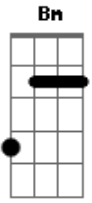

© ukulele-chords.com