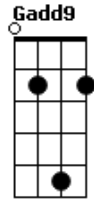

Laura Souguellis - A Vista Daqui (Anime o Coração)

tom:

Intro: **Dadd9** **Gbm** **Dadd9** **Gbm**

Dadd9 **Gbm**
Sente-se aqui veja a vista daqui

G
Tudo está sob o meu olhar

Bm **A** **Dadd9**
Agora é só você me entregar

Dadd9 **G**
Dias tão lindos e belos estão se aproximando

Acordes

© ukulele-chords.com

© ukulele-chords.com

© ukulele-chords.com

© ukulele-chords.com

© ukulele-chords.com

ukulele-chords.com

ukulele-chords.com

Bm **A**
Anime o coração eu intervirei por você

[Solo] **Dadd9** **Gadd9** **Bm** **A**

Dadd9 **G** **Bm**
Eu amo surpreender o que espera em mim

A
Então espera em mim

Dadd9 **G**
Coisas tão lindas e belas estão se aproximando