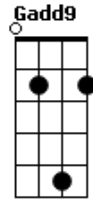

ukulele-chords.com

Bm **A**
Anime o coração eu intervirei por você

[Solo] **Dadd9** **Gadd9** **Bm** **A**

Dadd9 **G** **Bm**
Eu amo surpreender o que espera em mim

Então espera em mim **A**

Dadd9 **G**
Coisas tão lindas e belas estão se aproximando

Bm **A**
Anime o coração eu intervirei por você