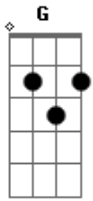

Laura Souguellis - A Vista Daqui (Anime o Coração)

tom:

Intro: **Dadd9** **Gbm** **Dadd9** **Gbm**

Dadd9 **Gbm**
Sente-se aqui veja a vista daqui

G
Tudo está sob o meu olhar

Bm **A** **Dadd9**
Agora é só você me entregar

Dadd9 **G**
Dias tão lindos e belos estão se aproximando

Acordes

© ukulele-chords.com

© ukulele-chords.com

© ukulele-chords.com

© ukulele-chords.com

© ukulele-chords.com

ukulele-chords.com

ukulele-chords.com

Bm **A**
Anime o coração eu intervirei por você

[Solo] **Dadd9** **Gadd9** **Bm** **A**

Dadd9 **G** **Bm**
Eu amo surpreender o que espera em mim

A
Então espera em mim

Dadd9 **G**
Coisas tão lindas e belas estão se aproximando