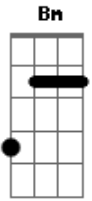

Laura Souguellis - A Vista Daqui (Anime o Coração)

tom:

Intro: **Dadd9** **Gbm** **Dadd9** **Gbm**

Dadd9 **Gbm**
Sente-se aqui veja a vista daqui

G
Tudo está sob o meu olhar

Bm **A** **Dadd9**
Agora é só você me entregar

Dadd9 **G**
Dias tão lindos e belos estão se aproximando

Acordes

© ukulele-chords.com

© ukulele-chords.com

© ukulele-chords.com

© ukulele-chords.com

© ukulele-chords.com

ukulele-chords.com

ukulele-chords.com

Bm **A**
Anime o coração eu intervirei por você

[Solo] **Dadd9** **Gadd9** **Bm** **A**

Dadd9 **G** **Bm**
Eu amo surpreender o que espera em mim

A
Então espera em mim

Dadd9 **G**
Coisas tão lindas e belas estão se aproximando