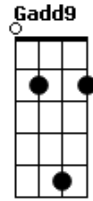

Laura Souguellis - A Vista Daqui (Anime o Coração)

tom:

Intro: **Dadd9** **Gbm** **Dadd9** **Gbm**

Dadd9 **Gbm**
Sente-se aqui veja a vista daqui

G
Tudo está sob o meu olhar

Bm **A** **Dadd9**
Agora é só você me entregar

Dadd9 **G**
Dias tão lindos e belos estão se aproximando

Acordes

© ukulele-chords.com

© ukulele-chords.com

© ukulele-chords.com

© ukulele-chords.com

© ukulele-chords.com

ukulele-chords.com

ukulele-chords.com

Bm **A**
Anime o coração eu intervirei por você

[Solo] **Dadd9** **Gadd9** **Bm** **A**

Dadd9 **G** **Bm**
Eu amo surpreender o que espera em mim

A
Então espera em mim

Dadd9 **G**
Coisas tão lindas e belas estão se aproximando