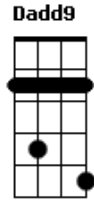

Laura Souguellis - A Vista Daqui (Anime o Coração)

tom:

Intro: **Dadd9** **Gbm** **Dadd9** **Gbm**

Dadd9 **Gbm**
Sente-se aqui veja a vista daqui

G
Tudo está sob o meu olhar

Bm **A** **Dadd9**
Agora é só você me entregar

Dadd9 **G**
Dias tão lindos e belos estão se aproximando

Acordes

© ukulele-chords.com

© ukulele-chords.com

© ukulele-chords.com

© ukulele-chords.com

© ukulele-chords.com

ukulele-chords.com

ukulele-chords.com

Bm **A**
Anime o coração eu intervirei por você

[Solo] **Dadd9** **Gadd9** **Bm** **A**

Dadd9 **G** **Bm**
Eu amo surpreender o que espera em mim

A
Então espera em mim

Dadd9 **G**
Coisas tão lindas e belas estão se aproximando