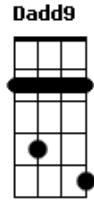

Laura Souguellis - A Vista Daqui (Anime o Coração)

tom:

Intro: **Dadd9** **Gbm** **Dadd9** **Gbm**

Dadd9 **Gbm**
Sente-se aqui veja a vista daqui

G
Tudo está sob o meu olhar

Bm **A** **Dadd9**
Agora é só você me entregar

Dadd9 **G**
Dias tão lindos e belos estão se aproximando

Acordes

© ukulele-chords.com

© ukulele-chords.com

© ukulele-chords.com

© ukulele-chords.com

© ukulele-chords.com

ukulele-chords.com

ukulele-chords.com

Bm **A**
Anime o coração eu intervirei por você

[Solo] **Dadd9** **Gadd9** **Bm** **A**

Dadd9 **G** **Bm**
Eu amo surpreender o que espera em mim

A
Então espera em mim

Dadd9 **G**
Coisas tão lindas e belas estão se aproximando