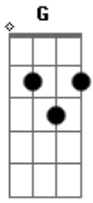

Laura Souguellis - A Vista Daqui (Anime o Coração)

tom:

Intro: **Dadd9** **Gbm** **Dadd9** **Gbm**

Dadd9 **Gbm**
Sente-se aqui veja a vista daqui

G
Tudo está sob o meu olhar

Bm **A** **Dadd9**
Agora é só você me entregar

Dadd9 **G**
Dias tão lindos e belos estão se aproximando

Acordes

© ukulele-chords.com

© ukulele-chords.com

© ukulele-chords.com

© ukulele-chords.com

© ukulele-chords.com

ukulele-chords.com

ukulele-chords.com

Bm **A**
Anime o coração eu intervirei por você

[Solo] **Dadd9** **Gadd9** **Bm** **A**

Dadd9 **G** **Bm**
Eu amo surpreender o que espera em mim

A
Então espera em mim

Dadd9 **G**
Coisas tão lindas e belas estão se aproximando