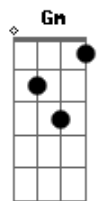

Laura Pausini - Toda Las Veces

tom:

Intro: Cm Bb Gm
Ab Bb Eb

Cm Bb Gm
Ab Bb Eb
Sigue la marca de tu espíritu
Sobre mi vientre
Cm Bb Gm
Ab Bb Eb
Como la obra de un criminal
Donde las víctimas
Cm Bb Gm
Ab Bb Gm F F F
Son los culpables, ahora están detrás
Porque no quieren ver otra salida

Ab
Eb
Que te miro a la cara, volvería a empezar
Yo, todas las veces
Eb
Cm Bb Gm
Que cruzas esa puerta como si fueras Dios
Yo, todas las veces que quisiera no verte jamás

Ab Bb Eb
Cm Bb Eb
Y no nos bastará
Fuera nadie nos escuchará
Ab F F F
Grita fuerte si es lo que te va

Gm
Eb F
Y sin decirnos palabras
La mirada sabe lo que hacer
Gm
Y no me hagas preguntas

Acordes

© ukulele-chords.com

© ukulele-chords.com

© ukulele-chords.com

© ukulele-chords.com

© ukulele-chords.com

© ukulele-chords.com

ukulele-chords.com

Eb F
Las respuestas son el límite
Cm
Son la mano que aprieta hasta hacernos daño
Eb
Aunque lo juro
Yo, todas las veces
Ab
Que te miro a la cara, volvería a empezar
Yo, todas las veces
Eb
Que cruzas esa puerta como si fueras Dios
Eb
Yo, todas las veces que no volvería a dejarte entrar
Todas las veces
Ab
Que hago pedazos la noche y me siento viva
Yo, todas las veces
Eb
Que cruzas esa puerta como si fueras mío
Bb Cm Ab Eb
Yo, todas las veces que quisiera no verte marchar
Bb Cm Ab Eb
Y se nos pasa el hambre
Bb
Pero la sed es fuerte
Cm Ab
Y se abre un vórtice sobre esta cama
Eb
Hay un cielo inmenso
Bb
Y juntos lo miramos
Cm Ab
Nuestro movimiento es equilibrio entre dos partes
Eb
Que se están matando
Bb
Mas no se quieren en vano
Eb Ebadd9 Eb
Yo, todas las veces
Ab
Le veo la cara al amor cuando me das la espalda
Eb Bb
Yo, todas las veces, todas las veces, todas las veces, eh-eh-eh
Eb Ab
Todas las veces