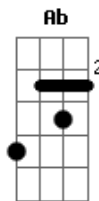

Laura Pausini - Toda Las Veces

tom:

Intro: Cm Bb Gm
Ab Bb Eb

Cm Bb Gm
Ab Bb Eb
Sigue la marca de tu espíritu
Sobre mi vientre
Cm Bb Gm
Ab Bb Eb
Como la obra de un criminal
Donde las víctimas
Cm Bb Gm
Ab Bb Gm F F F
Son los culpables, ahora están detrás
Porque no quieren ver otra salida

Ab
Eb
Que te miro a la cara, volvería a empezar
Yo, todas las veces
Eb
Cm Bb Gm
Que cruzas esa puerta como si fueras Dios
Yo, todas las veces que quisiera no verte jamás

Ab Bb Eb
Cm Bb Eb
Y no nos bastará
Fuera nadie nos escuchará
Ab F F F
Grita fuerte si es lo que te va

Gm
Eb F
Y sin decirnos palabras
La mirada sabe lo que hacer
Gm
Y no me hagas preguntas

Acordes

© ukulele-chords.com

© ukulele-chords.com

© ukulele-chords.com

© ukulele-chords.com

© ukulele-chords.com

© ukulele-chords.com

ukulele-chords.com

Eb F
Las respuestas son el límite
Cm
Son la mano que aprieta hasta hacernos daño
Eb
Aunque lo juro
Yo, todas las veces
Ab
Que te miro a la cara, volvería a empezar
Yo, todas las veces
Eb
Que cruzas esa puerta como si fueras Dios
Eb
Yo, todas las veces que no volvería a dejarte entrar
Todas las veces
Ab
Que hago pedazos la noche y me siento viva
Yo, todas las veces
Eb
Que cruzas esa puerta como si fueras mío
Bb Cm Ab Eb
Yo, todas las veces que quisiera no verte marchar
Bb Cm Ab Eb
Y se nos pasa el hambre
Bb
Pero la sed es fuerte
Cm Ab
Y se abre un vórtice sobre esta cama
Eb
Hay un cielo inmenso
Bb
Y juntos lo miramos
Cm Ab
Nuestro movimiento es equilibrio entre dos partes
Eb
Que se están matando
Bb
Mas no se quieren en vano
Eb Ebadd9 Eb
Yo, todas las veces
Ab
Le veo la cara al amor cuando me das la espalda
Eb Bb
Yo, todas las veces, todas las veces, todas las veces, eh-eh-eh
Eb Ab
Todas las veces