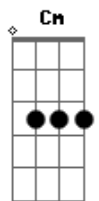

Laura Pausini - Toda Las Veces

tom:

Intro: Cm Bb Gm
Ab Bb Eb

Cm Bb Gm
Ab Bb Eb
Sigue la marca de tu espíritu
Sobre mi vientre
Cm Bb Gm
Ab Bb Eb
Como la obra de un criminal
Donde las víctimas
Cm Bb Gm
Ab Bb Gm F F F
Son los culpables, ahora están detrás
Porque no quieren ver otra salida

Ab
Eb
Que te miro a la cara, volvería a empezar
Yo, todas las veces
Eb
Cm Bb Gm
Que cruzas esa puerta como si fueras Dios
Yo, todas las veces que quisiera no verte jamás

Ab Bb Eb
Cm Bb Eb
Y no nos bastará
Fuera nadie nos escuchará
Ab F F F
Grita fuerte si es lo que te va

Gm
Eb F
Y sin decirnos palabras
La mirada sabe lo que hacer
Gm
Y no me hagas preguntas

Acordes

© ukulele-chords.com

© ukulele-chords.com

© ukulele-chords.com

© ukulele-chords.com

© ukulele-chords.com

© ukulele-chords.com

ukulele-chords.com

Eb F
Las respuestas son el límite
Cm
Son la mano que aprieta hasta hacernos daño
Eb
Aunque lo juro
Yo, todas las veces
Ab
Que te miro a la cara, volvería a empezar
Yo, todas las veces
Eb
Que cruzas esa puerta como si fueras Dios
Eb
Yo, todas las veces que no volvería a dejarte entrar
Todas las veces
Ab
Que hago pedazos la noche y me siento viva
Yo, todas las veces
Eb
Que cruzas esa puerta como si fueras mío
Bb Cm Ab Eb
Yo, todas las veces que quisiera no verte marchar
Bb Cm Ab Eb
Y se nos pasa el hambre
Bb
Pero la sed es fuerte
Cm Ab
Y se abre un vórtice sobre esta cama
Eb
Hay un cielo inmenso
Bb
Y juntos lo miramos
Cm Ab
Nuestro movimiento es equilibrio entre dos partes
Eb
Que se están matando
Bb
Mas no se quieren en vano
Eb Ebadd9 Eb
Yo, todas las veces
Ab
Le veo la cara al amor cuando me das la espalda
Eb Bb
Yo, todas las veces, todas las veces, todas las veces, eh-eh-eh
Eb Ab
Todas las veces