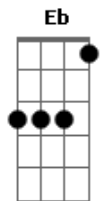

Laura Pausini - Toda Las Veces

tom:

Intro: Cm Bb Gm
Ab Bb Eb

Cm Bb Gm
Ab Bb Eb
Sigue la marca de tu espíritu
Sobre mi vientre
Cm Bb Gm
Ab Bb Eb
Como la obra de un criminal
Donde las víctimas
Cm Bb Gm
Ab Bb Gm F F F
Son los culpables, ahora están detrás
Porque no quieren ver otra salida

Ab
Eb
Que te miro a la cara, volvería a empezar
Yo, todas las veces
Eb
Cm Bb Gm
Que cruzas esa puerta como si fueras Dios
Yo, todas las veces que quisiera no verte jamás

Ab Bb Eb
Cm Bb Eb
Y no nos bastará
Fuera nadie nos escuchará
Ab F F F
Grita fuerte si es lo que te va

Gm
Eb F
Y sin decirnos palabras
La mirada sabe lo que hacer
Gm
Y no me hagas preguntas

Acordes

© ukulele-chords.com

© ukulele-chords.com

© ukulele-chords.com

© ukulele-chords.com

© ukulele-chords.com

© ukulele-chords.com

ukulele-chords.com

Eb F
Las respuestas son el límite
Cm
Son la mano que aprieta hasta hacernos daño
Eb
Aunque lo juro
Yo, todas las veces
Ab
Que te miro a la cara, volvería a empezar
Yo, todas las veces
Eb
Que cruzas esa puerta como si fueras Dios
Eb
Yo, todas las veces que no volvería a dejarte entrar
Todas las veces
Ab
Que hago pedazos la noche y me siento viva
Yo, todas las veces
Eb
Que cruzas esa puerta como si fueras mío
Bb Cm Ab Eb
Yo, todas las veces que quisiera no verte marchar
Bb Cm Ab Eb
Y se nos pasa el hambre
Bb
Pero la sed es fuerte
Cm Ab
Y se abre un vórtice sobre esta cama
Eb
Hay un cielo inmenso
Bb
Y juntos lo miramos
Cm Ab
Nuestro movimiento es equilibrio entre dos partes
Eb
Que se están matando
Bb
Mas no se quieren en vano
Eb Ebadd9 Eb
Yo, todas las veces
Ab
Le veo la cara al amor cuando me das la espalda
Eb Bb
Yo, todas las veces, todas las veces, todas las veces, eh-eh-eh
Eb Ab
Todas las veces