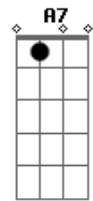

© ukulele-chords.com