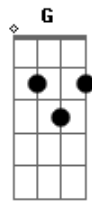

© ukulele-chords.com