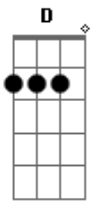

Toda una vida no basta sin él,
D
En mi verano ya no sale el sol, A
Bm
Con su tormenta todo destruyó, A
G
Rompiendo en mil pedazos esos sueños A7
Que construimos ayer. Bm A
D
Se fué, se fué, me quedó solo su veneno,
A
Se fué, y mi amor se cubrió de hielo,
G
Se fué, y la vida con él se me fué,
A7
Se fué, y la razón no la sé.
D
Se existe Dios, debe acordarse de mí aunque sé...
A
Que entre él y yo el cielo tiene sólo nubes negras, Em A
G
Le rogaré, le buscaré, lo juro... le encontraré, A
Aunque tuviera que buscar en un millón de estrellas,
D
En esta vida oscura, absurda sin él siento que...
A
Se ha convertido en centro y fin de todo mi universo,
G
Si tiene límite el amor, Em
lo pasaría por él, A7
Y en vacío inmenso de mis noches yo le siento.
D
Le amaré,
A Bm
Como le pude amar la vez primera,
A G
Que un beso suyo era una vida entera,
A Bm A
Sintiendo como me pierdo por él...
D
Se fué, se fué, el perfume de sus cabellos,
A
Se fué, el murmullo de sus silencios...

Acordes

© ukulele-chords.com