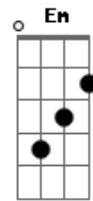

© ukulele-chords.com