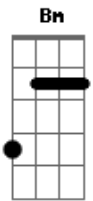

© ukulele-chords.com