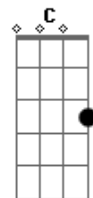

© ukulele-chords.com