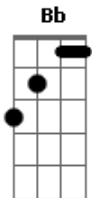

© ukulele-chords.com