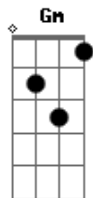

© ukulele-chords.com