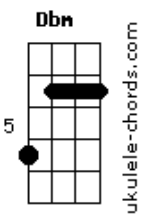

Laura Pausini - Fíate De Mi

tom:

Ebm (forma dos acordes no tom de Dm)

Capostraste na 1ª casa

Intro: Dm C Bb
Dm C Bb

Dm C Bb
Quando te aseguren que el mundo es un asco
Dm C Bb
Y que la solución no se ve
Dm C Bb C
Que si nuestra vida no sale de atascos
Bb C
Cuando dejes de querer saber porqué

Dm Bb
Debes creer que hay otro día
C Bb
Otro camino en otra nueva alegría
Dm Bb
Debes creer que llegará
C Bb Dbm
Una canción que te dirá la verdad

[Refrão]

F
Fíate de mí
Dm
Yo sentí ese frío
Bb C
Cuando tuve el miedo de actuar al modo mío
F
Fíate de mí
Dm
Haz lo que yo haría
Bb C
Aunque ese regalo de un milagro no esté aquí, al menos
Dm
Fíate de mí

Dm C Bb
Quando te aseguren que si tocas fondo
Dm C Bb
Nunca te podrás levantar
Dm C Bb
Y te inculcarán en la mente un 'Yo mando'
Bb C
Para que no sepas nunca quién serás

Dm Bb
Debes creer que hay otro día
C Bb
Que hay otra aurora al fondo de esta agonía
Dm Bb
Debes creer que llegará
C Bb Dbm
Una canción que te dirá la verdad

[Refrão]

F
Fíate de mí

Acordes

Dm
Yo sentí ese frío
Bb C
Cuando sin orgullo no actué del modo mío
F
Fíate de mí
Dm
Haz lo que yo haría
Bb C
La oportunidad esperará dentro de ti, ahora
Dm C
Fíate de mí

F
Cuando te aseguren que
Dm
No se puede pedir más
Bb C
Que haces bien si escuchas tú sin contestar
F
Tras de tanta Hipocresía
Dm
Piensa que tendrás aquí
Bb C
Nunca un muro, si un futuro para ti

[Refrão]

G
Fíate de mí (fíate de mí)
Em
Yo sufrí ese frío (yo sufrí ese frío)
C D
Cuando sin orgullo no actué del modo mío
G
Fíate de mí (fíate de mí)
Em
Haz lo que yo haría (haz lo que yo haría)
C D
Aunque ese regalo de un milagro no esté aquí, al menos
G
Fíate de mí

Em
Fíate de mí (yo sentí ese frío)
C D
Cuando tuve el miedo de actuar al modo mío

G
Fíate de mí
Em
Haz lo que yo haría
C D
Hazte ese regalo si el milagro no está en ti, al menos
G
Fíate de mí
Em
Fíate DE MI
C
Fíate DE MI
D
De MI