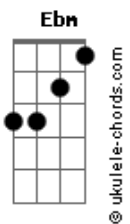

# Laura Pausini - Fíate De Mi

tom:  
 Ebm (forma dos acordes no tom de Dm )  
 Capostraste na 1ª casa  
 Intro: Dm C Bb  
 Dm C Bb

Dm C Bb  
 Cuando te aseguren que el mundo es un asco  
 Dm C Bb  
 Y que la solución no se ve  
 Dm C Bb C  
 Que si nuestra vida no sale de atascos  
 Bb C  
 Cuando dejes de querer saber porqué

Dm Bb  
 Debes creer que hay otro día  
 C Bb  
 Otro camino en otra nueva alegría  
 Dm Bb  
 Debes creer que llegará  
 C Bb Dbm  
 Una canción que te dirá la verdad

[Refrão]

F  
 Fíate de mí  
 Dm  
 Yo sentí ese frío  
 Bb C  
 Cuando tuve el miedo de actuar al modo mío  
 F  
 Fíate de mí  
 Dm  
 Haz lo que yo haría  
 Bb C  
 Aunque ese regalo de un milagro no esté aquí, al menos  
 Dm  
 Fíate de mí

Dm C Bb  
 Cuando te aseguren que si tocas fondo  
 Dm C Bb  
 Nunca te podrás levantar  
 Dm C Bb  
 Y te inculcarán en la mente un 'Yo mando'  
 Bb C  
 Para que no sepas nunca quién serás

Dm Bb  
 Debes creer que hay otro día  
 C Bb  
 Que hay otra aurora al fondo de esta agonía  
 Dm Bb  
 Debes creer que llegará  
 C Bb Dbm  
 Una canción que te dirá la verdad

## Acordes

Dm  
 Yo sentí ese frío  
 Bb C  
 Cuando sin orgullo no actué del modo mío  
 F  
 Fíate de mí  
 Dm  
 Haz lo que yo haría  
 Bb C  
 La oportunidad esperará dentro de ti, ahora  
 Dm  
 Fíate de mí