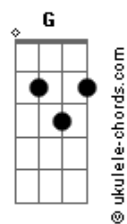

Laura Pausini - Fíate De Mi

tom:

Ebm (forma dos acordes no tom de Dm)

Capostraste na 1ª casa

Intro: Dm C Bb
Dm C Bb

Dm C Bb
Quando te aseguren que el mundo es un asco
Dm C Bb
Y que la solución no se ve
Dm C Bb C
Que si nuestra vida no sale de atascos
Bb C
Cuando dejes de querer saber porqué

Dm Bb
Debes creer que hay otro día
C Bb
Otro camino en otra nueva alegría
Dm Bb
Debes creer que llegará
C Bb Dbm
Una canción que te dirá la verdad

[Refrão]

F
Fíate de mí
Dm
Yo sentí ese frío
Bb C
Cuando tuve el miedo de actuar al modo mío
F
Fíate de mí
Dm
Haz lo que yo haría
Bb C
Aunque ese regalo de un milagro no esté aquí, al menos
Dm
Fíate de mí

Dm C Bb
Quando te aseguren que si tocas fondo
Dm C Bb
Nunca te podrás levantar
Dm C Bb
Y te inculcarán en la mente un 'Yo mando'
Bb C
Para que no sepas nunca quién serás

Dm Bb
Debes creer que hay otro día
C Bb
Que hay otra aurora al fondo de esta agonía
Dm Bb
Debes creer que llegará
C Bb Dbm
Una canción que te dirá la verdad

[Refrão]

F
Fíate de mí

Acordes

Dm
Yo sentí ese frío
Bb C
Cuando sin orgullo no actué del modo mío
F
Fíate de mí
Dm
Haz lo que yo haría
Bb C
La oportunidad esperará dentro de ti, ahora
Dm C
Fíate de mí

F
Cuando te aseguren que
Dm
No se puede pedir más
Bb C
Que haces bien si escuchas tú sin contestar
F
Tras de tanta Hipocresía
Dm
Piensa que tendrás aquí
Bb C
Nunca un muro, si un futuro para ti

[Refrão]

G
Fíate de mí (fíate de mí)
Em
Yo sufrí ese frío (yo sufrí ese frío)
C D
Cuando sin orgullo no actué del modo mío
G
Fíate de mí (fíate de mí)
Em
Haz lo que yo haría (haz lo que yo haría)
C D
Aunque ese regalo de un milagro no esté aquí, al menos
G
Fíate de mí

Em
Fíate de mí (yo sentí ese frío)
C D
Cuando tuve el miedo de actuar al modo mío

G
Fíate de mí
Em
Haz lo que yo haría
C D
Hazte ese regalo si el milagro no está en ti, al menos
G
Fíate de mí
Em
Fíate DE MI
C
Fíate DE MI
D
De MI