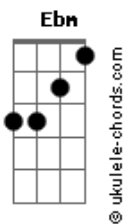

Laura Pausini - Fíate De Mi

tom:

Ebm (forma dos acordes no tom de Dm)

Capostraste na 1ª casa

Intro: Dm C Bb
Dm C Bb

Dm C Bb
Quando te aseguren que el mundo es un asco
Dm C Bb
Y que la solución no se ve
Dm C Bb C
Que si nuestra vida no sale de atascos
Bb C
Cuando dejes de querer saber porqué

Dm Bb
Debes creer que hay otro día
C Bb
Otro camino en otra nueva alegría
Dm Bb
Debes creer que llegará
C Bb Dbm
Una canción que te dirá la verdad

[Refrão]

F
Fíate de mí
Dm
Yo sentí ese frío
Bb C
Cuando tuve el miedo de actuar al modo mío
F
Fíate de mí
Dm
Haz lo que yo haría
Bb C
Aunque ese regalo de un milagro no esté aquí, al menos
Dm
Fíate de mí

Dm C Bb
Quando te aseguren que si tocas fondo
Dm C Bb
Nunca te podrás levantar
Dm C Bb
Y te inculcarán en la mente un 'Yo mando'
Bb C
Para que no sepas nunca quién serás

Dm Bb
Debes creer que hay otro día
C Bb
Que hay otra aurora al fondo de esta agonía
Dm Bb
Debes creer que llegará
C Bb Dbm
Una canción que te dirá la verdad

[Refrão]

F
Fíate de mí

Acordes

Dm
Yo sentí ese frío
Bb C
Cuando sin orgullo no actué del modo mío
F
Fíate de mí
Dm
Haz lo que yo haría
Bb C
La oportunidad esperará dentro de ti, ahora
Dm C
Fíate de mí

F
Cuando te aseguren que
Dm
No se puede pedir más
Bb C
Que haces bien si escuchas tú sin contestar
F
Tras de tanta Hipocresía
Dm
Piensa que tendrás aquí
Bb C
Nunca un muro, si un futuro para ti

[Refrão]

G
Fíate de mí (fíate de mí)
Em
Yo sufrí ese frío (yo sufrí ese frío)
C D
Cuando sin orgullo no actué del modo mío
G
Fíate de mí (fíate de mí)
Em
Haz lo que yo haría (haz lo que yo haría)
C D
Aunque ese regalo de un milagro no esté aquí, al menos
G
Fíate de mí

Em
Fíate de mí (yo sentí ese frío)
C D
Cuando tuve el miedo de actuar al modo mío

G
Fíate de mí
Em
Haz lo que yo haría
C D
Hazte ese regalo si el milagro no está en ti, al menos
G
Fíate de mí
Em
Fíate DE MI
C
Fíate DE MI
D
De MI