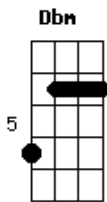

© ukulele-chords.com