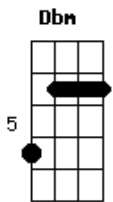

© ukulele-chords.com

© ukulele-chords.com