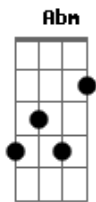

© ukulele-chords.com