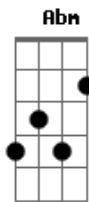

© ukulele-chords.com