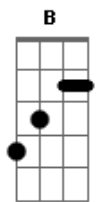

Laura Pausini - En La Puerta De Al Lado

Tom: B
Intro: Dbm Abm E B Gb

Dbm E
Por delante de mi casa
B Gb
Cada día pasas tú,
Dbm E
Con tu perro y con tus compras,
B Gb
Con tu camiseta azul.

Dbm E
Corres rápido en la entrada,
Dbm
Llamas al mismo ascensor,
E
Te pregunto "Hola, ¿cómo estás?".

B
Dime adónde vas,
Dbm
Tan encantador,
Abm
Quizás me engañarás con la pasión
E Gb B
Y pétalos de rosas sin piedad.
Dbm
Pero no importará,
Abm
Porque te quiero a ti,
E
Que estás ahí,
B Dbm
En la puerta de al lado...
Abm E
En la puerta de al lado.

Dbm E
Me sorprendo incluso a mí
B Gb
Y si me contento es solo por azar.
Dbm E
A escondidas miro hacia ti,
Abm Gb
El trébol de tu boca lo quiero para mí.

Dbm E
Te he buscado en todas partes
Dbm E
Y estabas aquí...

B
Dime adónde vas,
Dbm
Así de encantador,
Abm
Que me disfrazarás la realidad
E Gb B
De fábulas, un cómplice ideal.
Dbm
Y no lo sabes ya,
Abm
Que un día me querrás,
E
Me esperarás, sé que estarás
B Dbm
En la puerta de al lado...
Abm E
En la puerta de al lado.

Dbm E
Y tu único defecto
Dbm E
es no despertarte junto a mí.

B
Y dime adónde vas,
Dbm
Así de encantador,
Abm
Que me seducirás con la pasión
E Gb B
Y pétalos de rosas de cristal.
Dbm
Perversa ingenuidad,
Abm
Sé que tú mio serás,
E
Me buscarás, me encontrarás
B Dbm
En la puerta de al lado...
Abm E
Donde te he encontrado...
B Dbm
¿A dónde vas tú?
Abm E
En la puerta de al lado...
Dbm E
Me pregunto si tú existes...

Acordes