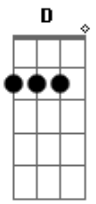

Laura Pausini - El Caso Está Perdido

Tom: D

m Dm C Gm
Nunca lo imaginé
Bb C F C
Hoy me voy de aquí
Dm C Gm
Espejos rotos te dejaré
Bb F C
Ya me voy, no regresaré.
Gm Bb F C
Hay una vida, una sola
Gm C
Que no te reprocharé
Bb F
Y te acuerdas de mí
C Bb
De lo que era
Dm
Yo me acuerdo de ti
C Bb
De todo tu mal
Dm
Quizás te afectará
C Gm
Mirarme ahora
Bb
¿Qué condena cumplirás?
C
¿Qué condena cumplirás?
Dm C Gm
Dejo atrás los errores que
Bb F C
Ya por fin, no repetiré
Dm C Gm
Mi perdón te lo evitaré
Bb F C
Desde ahora perdónate.
Gm Bb F C
Hay una vida, una sola

Gm C
Y la volveré a querer
Bb F
Y te acuerdas de mí
C Bb
De lo que era
Dm
Yo me acuerdo de ti
C Bb
De todo tu mal
Dm
Quizás te afectará
C Gm
Mirarme ahora
Bb
¿Cuál excusa implorarás?
C
¿Cuál excusa implorarás?
F C
Me decías: "eres mi destino
Dm Bb
En mis viajes quédate a mi lado"
F C
Me tenías siempre en primer plano
Dm Bb
De repente el caso está perdido
Bb F
Yo me acuerdo de ti
C Gm
Recuerdo ahora
Bb
Sin sentencia quedarás
C
Sin sentencia quedarás
Dm C Gm
¿Nos recuerdas aún?
Bb F C
Hoy me voy, no regresaré

Acordes

© ukulele-chords.com