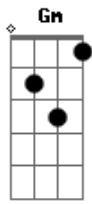

© ukulele-chords.com