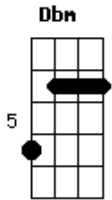

© ukulele-chords.com

© ukulele-chords.com