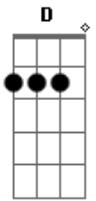

Laura Pausini - Culpable

Tom: D

(com acordes na forma de Capotraste na 2ª casa
Intro: Am

Am C)
Dime que quieres tú de mí
Am F
Dime y de nuevo sé que mentirás.
Am C
Buscas tan solo tu interés
Am C
mientes y no te arrepientes.
F Am C
Culpable de tu inmoralidad
G
nunca tendrás lo que ahora cuenta más.
F
Qué haces aquí?
Am
Qué te retiene aquí?
C G Dm
Todos te han desenmascarado ya.
F C
Con las arrugas del dolor ajeno
G
tu compasión no encontrará consuelo.
F Am
Diviértete donde yo no esté
C G
ahora esfúmate.
Am C
Daños causaste como no
Am F
daños que pagarás sin plazos hoy.
Am C
Pierde tu falsa dignidad
Am C
llora si te arrepientes.
F Am C
Culpable de lo que eres ya
G Dm
obra maestra de vulgaridad.

F C
Divinidad de plástico
G Dm
eres el colmo de la falsedad.
F C
Y con tu arte de palabrería
G Dm
nunca tendrás lo que tú más querrías.
F Am
Diviértete donde yo no esté
C G
ahora esfúmate.
Am
Con el viento
F
cambia el tiempo
Dm Am Dm
te habría perdonado
Am F
entre tanto con tu instinto
Am
más te has traicionado.
F Am
Perdónate
C
solo puedes tú
G Dm
que ni siquiera el amor te querrá.
F
Qué haces aquí?
Am
Por qué no te vas?
C G Dm
Todos te han desenmascarado ya.
F C
Con las arrugas del dolor ajeno
G Dm
tu compasión no encontrará consuelo.
F Am
Diviértete pero eclípsate
C G
y esfúmate.
Am
Vete y no regreses más.

Acordes

© ukulele-chords.com