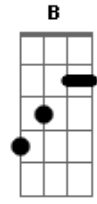

© ukulele-chords.com