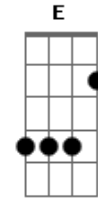

© ukulele-chords.com

© ukulele-chords.com