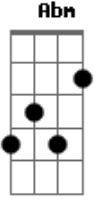

© ukulele-chords.com