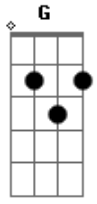

© ukulele-chords.com