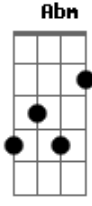

© ukulele-chords.com