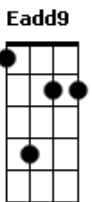

Laura Morena - Antes Você Precisa Crer

tom:

[Intro 2x] **A** **Gbm** **D** **A** **E**

A **D**
 É preciso molhar os pés para que o milagre aconteça
A **D E**
 E tocar as suas vestes pra sentir o seu poder
Gbm **D**
D
 É preciso erguer bem alto o machado pra que o sacrificio
 apareça
Gbm **D** **A** **E**
 Esperar por muitos anos té que a chuva desça

Gbm **D** **A** **E**
 Para atravessar o mar coloque os pés na água
Gbm **D** **A** **E**
 Pra chegar ao outro lado você precisa acreditar
Gbm **E** **A** **D**
 Deus quer abrir o mar pra você
A **E** **Gbm D A E**
 Mais ante s você precisar crer

A **D**
 É preciso mergulhar a sétima vez
A **A** **D** **E**
 E clamar mais alto que o mundo para então voltar a ver
Gbm **D** **A** **E**

Acordes

© ukulele-chords.com

© ukulele-chords.com

© ukulele-chords.com

© ukulele-chords.com

ukulele-chords.com

É preciso crer na cruz pra torna-se um novo ser
Gbm **D** **A** **E**
 Esperar só mais um pouco até ver Jesus descer

Gbm **D** **A** **E**
 Para atravessar o mar coloque os pés na água
Gbm **D** **A** **E**
 Pra chegar ao outro lado você precisa acreditar
Gbm **E** **A** **D**
A **E** **D A E Gbm**
 Deus quer abrir o mar pra você
 Mais ante s você precisar crer