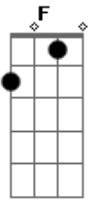

© ukulele-chords.com