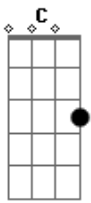

Laura Koentopp - Aleluia

Tom: C
Intro: C G Am G

C G F G
0 Rei está aqui e eu posso ouvir o som da Sua voz
C G F G
0 Rei está aqui e Ele reina sobre nós
F G C F G C
0 Rei está aqui, vestido de esplendor
F G C F G C
0 Rei está aqui, Jesus, o Salvador

F C
Aleluia, cante ao Salvador
F C
Aleluia, a Ti seja o louvor
F C

Aleluia, a morte derrotou
F C
Aleluia, em Ti livre eu sou

Ponte: F G Am G

F G
Eis que o noivo irá chegar, Sua igreja irá buscar
Am G
Maranata Ele voltará
F G
Eis que vejo lá no céu, o Deus Santo de Israel
Am G
Maranata, ó volta Emanuel
F G Am G
Aleluia, aleluia, aleluia

Acordes

© ukulele-chords.com