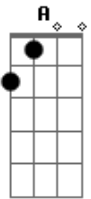

© ukulele-chords.com