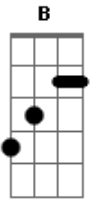

© ukulele-chords.com