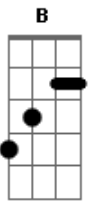

© ukulele-chords.com