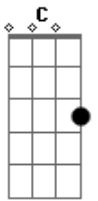

A7 Gm7
Um gavião no seu mergulho me leva
A7
Eu vejo a presa brilhando no ar
Gm7
Eu sou o gavião solto no ar

Dm7
Rasgando o céu azul
Em7
O céu azul do cerrado
Dm7 Em7
Rasgando o céu azul do cerrado

Solo: (Dm7 Em7 Dm7 Em7)

Solo 2x: (Dm7 Em7 Dm7 Em7)

Acordes

© ukulele-chords.com

© ukulele-chords.com

© ukulele-chords.com

© ukulele-chords.com

© ukulele-chords.com

© ukulele-chords.com