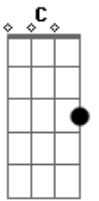

A7 Gm7
Um gavião no seu mergulho me leva
A7
Eu vejo a presa brilhando no ar
Gm7
Eu sou o gavião solto no ar

Dm7
Rasgando o céu azul
Em7
O céu azul do cerrado
Dm7 Em7
Rasgando o céu azul do cerrado

Solo: (Dm7 Em7 Dm7 Em7)

Solo 2x: (Dm7 Em7 Dm7 Em7)

Acordes

© ukulele-chords.com

© ukulele-chords.com

© ukulele-chords.com

© ukulele-chords.com

© ukulele-chords.com

© ukulele-chords.com