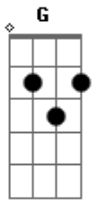

A7 Gm7
Um gavião no seu mergulho me leva
A7
Eu vejo a presa brilhando no ar
Gm7
Eu sou o gavião solto no ar

Dm7
Rasgando o céu azul
Em7
O céu azul do cerrado
Dm7 Em7
Rasgando o céu azul do cerrado

Solo: (Dm7 Em7 Dm7 Em7)

Solo 2x: (Dm7 Em7 Dm7 Em7)

Acordes

© ukulele-chords.com

© ukulele-chords.com

© ukulele-chords.com

© ukulele-chords.com

© ukulele-chords.com

© ukulele-chords.com