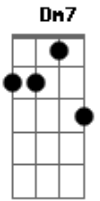

A7 Gm7
Um gavião no seu mergulho me leva
A7
Eu vejo a presa brilhando no ar
Gm7
Eu sou o gavião solto no ar

Dm7
Rasgando o céu azul
Em7
O céu azul do cerrado
Dm7 Em7
Rasgando o céu azul do cerrado

Solo: (Dm7 Em7 Dm7 Em7)

Solo 2x: (Dm7 Em7 Dm7 Em7)

Acordes

© ukulele-chords.com

© ukulele-chords.com

© ukulele-chords.com

© ukulele-chords.com

© ukulele-chords.com

© ukulele-chords.com