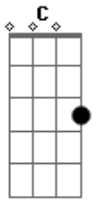

# Laura Campanér - Lado a Lado

Tom: F

Dm7 C Bb  
 Ficar ao seu lado é uma atitude  
 Dm7 C Bb  
 Beijar sua boca é uma vontade  
 Dm7 C Bb  
 Esperar por você é uma saudade  
 Dm7 C Bb  
 Sorrir com você é mais que alegria

F  
 Vamos passear  
 C Bb  
 Vamos deitar tarde

F  
 Minha vida ensaia  
 C Bb  
 Essa nova parte (Bis)

Dm7 C  
 Quando eu olho na tela  
 Bb  
 Eu recrio a nossa cena  
 Dm7 C  
 Foi sorte ter te encontrado  
 Bb  
 Quando estávamos lado a lado

F  
 Vamos passear  
 C Bb  
 Vamos deitar tarde  
 F  
 Minha vida ensaia  
 C Bb  
 Essa nova parte (Bis)